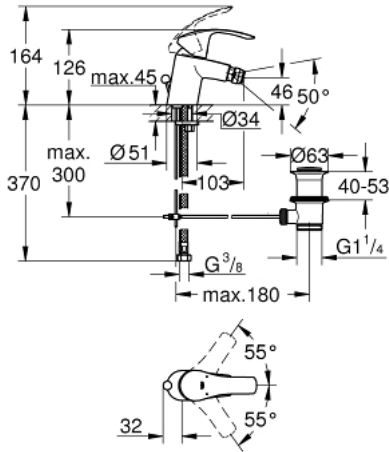

EUROSMART 32 929 002 خلاط بيديه بمقبض فردي بقياس 1/2 بوصة مقاس صغير

وصف المنتج:

- قلب سيراميك GROHE SilkMove 35 مم
- محدد معدل تدفق قابل للتعديل
- مع محدد درجة حرارة
- طلاء كروم GROHE LongLife
- تقنية GROHE EcoJoy لمياه أقل وتدفق ممتاز
- maximum flow rate (at 3 bar): 5 l/min
- GROHE FastFixation rapid installation system
- بمفصل كروي
- مجموعة تصريف المياه بقياس 1 1/4 بوصة
- خراطيم توصيل مرنة

EUROSMART 32 929 002 خلاط بيديه بمقبض فردي بقياس 1/2 بوصة
مقاس صغير

قطع الغيار:

- 1: مقبض (46897000 رقم الطلب.)
 - 2: غطاء (46492000 رقم الطلب.)
 - 3: وحدة مسمار (46460000 رقم الطلب.)
 - 4: خرطوشة (46374000 رقم الطلب.)
 - 5: شداد (06329000 رقم الطلب.)
 - 6: فلتر مياه (48159000 رقم الطلب.)
 - 7: طقم تركيب ساق (46671000 رقم الطلب.)
 - 8: مجموعة تصريف بقياس 1 1/4 بوصة (28910000 رقم الطلب.)
 - 8.1: فيشه (07182000 رقم الطلب.)
 - 8.2: عامود غير متمركز (07052000 رقم الطلب.)
 - 9: موسع مقبض* (19332000 رقم الطلب.)
 - 10: مفتاح تحميل* (19017000 رقم الطلب.)
 - 11: عامود غير متمركز* (07341000 رقم الطلب.)
- * إكسسوارات* اختيارية*