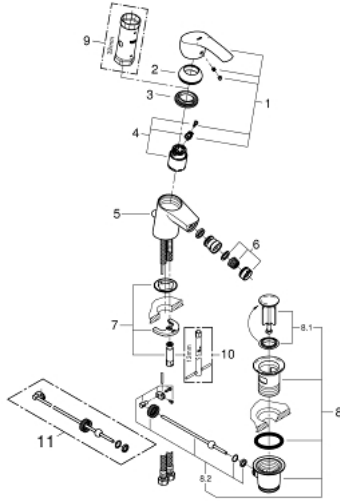

EUROSMART 32 929 002 خلاط بيديه بمقبض فردي بقياس 1/2 بوصة مقاس صغير

وصف المنتج:

- قلب سيراميك GROHE SilkMove 35 مم
- محدد معدل تدفق قابل للتعديل
- مع محدد درجة حرارة
- طلاء كروم GROHE LongLife
- تقنية GROHE EcoJoy لمياه أقل وتدفق ممتاز
- maximum flow rate (at 3 bar): 5 l/min
- GROHE FastFixation rapid installation system
- بمفصل كروي
- مجموعة تصريف المياه بقياس 1 1/4 بوصة
- خراطيم توصيل مرنة

EUROSMART 32 929 002 خلاط بيديه بمقبض فردي بقياس 1/2 بوصة
مقاس صغير

قطع الغيار:

- 1: مقبض (46897000 رقم الطلب.)
 - 2: غطاء (46492000 رقم الطلب.)
 - 3: وحدة مسمار (46460000 رقم الطلب.)
 - 4: خرطوشة (46374000 رقم الطلب.)
 - 5: شداد (06329000 رقم الطلب.)
 - 6: فلتر مياه (48159000 رقم الطلب.)
 - 7: طقم تركيب ساق (46671000 رقم الطلب.)
 - 8: مجموعة تصريف بقياس 1 1/4 بوصة (28910000 رقم الطلب.)
 - 8.1: فيشه (07182000 رقم الطلب.)
 - 8.2: عامود غير متمركز (07052000 رقم الطلب.)
 - 9: موسع مقبض* (19332000 رقم الطلب.)
 - 10: مفتاح تحميل* (19017000 رقم الطلب.)
 - 11: عامود غير متمركز* (07341000 رقم الطلب.)
- * إكسسوارات* اختيارية*