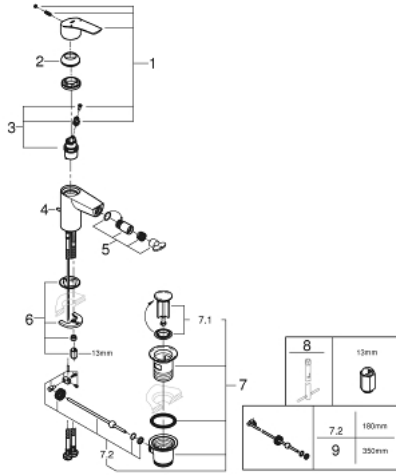

EUROSMART 32 929 003 خلاط بيديه بمقبض فردي بقياس 1/2 بوصة مقاس صغير

وصف المنتج:

- قلب سيراميك GROHE SilkMove 28 مم
- محدد معدل تدفق قابل للتعديل
- مع محدد درجة حرارة
- طلاء كروم GROHE LongLife
- تقنية GROHE EcoJoy لمياه أقل وتدفق ممتاز
- maximum flow rate (at 3 bar): 5 l/min
- مسارات الماء الداخلية المعزولة - من دون رصاص ونيكل
- GROHE FastFixation rapid installation system
- بمفصل كروي
- مجموعة تصريف المياه بقياس 1 1/4 بوصة
- خراطيم توصيل مرنة

EUROSMART 32 929 003 خلاط بيديه بمقبض فردي بقياس 1/2 بوصة مقاس صغير

قطع الغيار:

1: مقبض (رقم الطلب: 48548000)

2: غطاء (رقم الطلب: 46116000)

3: خرطوشة (رقم الطلب: 48518000)

4: عامود رفع (رقم الطلب: 65936PD0)

5: فوهة صباب بنقطة اتصال كروية (رقم الطلب: 48552000)

6: طقم تركيب ساق (رقم الطلب: 46645000)

7: مجموعة تصريف بقياس 1 1/4 بوصة (رقم الطلب: 28910000)

7.1: فيشه (رقم الطلب: 07182000)

7.2: عامود غير متمركز (رقم الطلب: 07052000)