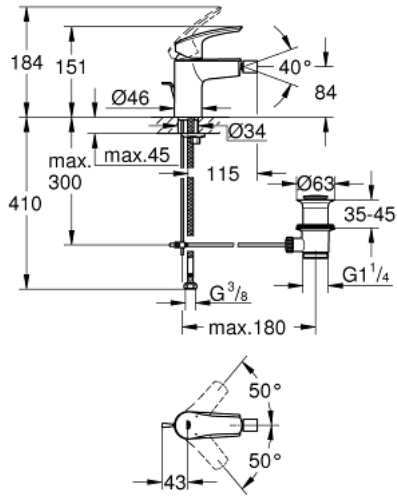

EUROSMART 32 929 003 خلاط بيديه بمقبض فردي بقياس 1/2 بوصة مقاس صغير

وصف المنتج:

- قلب سيراميك GROHE SilkMove 28 مم
- محدد معدل تدفق قابل للتعديل
- مع محدد درجة حرارة
- طلاء كروم GROHE LongLife
- تقنية GROHE EcoJoy لمياه أقل وتدفق ممتاز
- maximum flow rate (at 3 bar): 5 l/min
- مسارات الماء الداخلية المعزولة - من دون رصاص ونيكل
- GROHE FastFixation rapid installation system
- بمفصل كروي
- مجموعة تصريف المياه بقياس 1 1/4 بوصة
- خراطيم توصيل مرنة

EUROSMART 32 929 003 خلاط بيديه بمقبض فردي بقياس 1/2 بوصة مقاس صغير

قطع الغيار:

1: مقبض (رقم الطلب: 48548000)

2: غطاء (رقم الطلب: 46116000)

3: خرطوشة (رقم الطلب: 48518000)

4: عامود رفع (رقم الطلب: 65936PD0)

5: فوهة صباب بنقطة اتصال كروية (رقم الطلب: 48552000)

6: طقم تركيب ساق (رقم الطلب: 46645000)

7: مجموعة تصريف بقياس 1 1/4 بوصة (رقم الطلب: 28910000)

7.1: فيشه (رقم الطلب: 07182000)

7.2: عامود غير متمركز (رقم الطلب: 07052000)