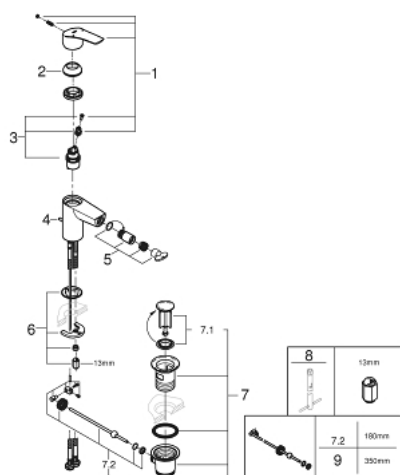

32 929 003 EUROSMART MITIGEUR MONOCOMMANDE 1/2" BIDET
TAILLE S

DESCRIPTION DU PRODUIT

- GROHE SilkMove cartouche en céramique 28 mm
- limiteur de débit ajustable
- avec limiteur de température
- GROHE LongLife finition durable
- GROHE EcoJoy économie d'eau
- maximum flow rate (at 3 bar): 5 l/min
- conduit d'eau sans plomb ni nickel
- GROHE FastFixation installation rapide
- avec rotule
- tirette et garniture de vidage 1 1/4"
- flexibles de raccordement souples

32 929 003 **EUROSMART MITIGEUR MONOCOMMANDE 1/2" BIDET**
TAILLE S

PIÈCES DE RECHANGE

- 1: Levier (Numéro de commande 48548000)
 - 2: Capuchon (Numéro de commande 46116000)
 - 3: Cartouche (Numéro de commande 48518000)
 - 4: Tirette (Numéro de commande 65936PD0)
 - 5: Mousseur à rotule (Numéro de commande 48552000)
 - 6: Fixation M26x1,5 (Numéro de commande 46645000)
 - 7: Garniture de vidage 1 1/4" (Numéro de commande 28910000)
 - 7.1: Clapet de vidage (Numéro de commande 07182000)
 - 7.2: Tige et rotule de vidage (Numéro de commande 07052000)
 - 8: Clef platte SW 46 mm à 6 pans (Numéro de commande 19017000)*
 - 9: Tige et rotule de vidage (Numéro de commande 07341000)*
- * Accessoires en option