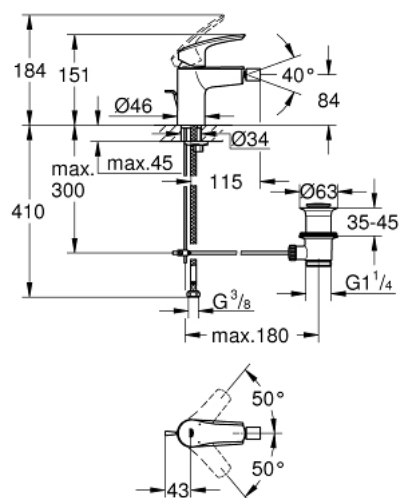

32 929 003 EUROSMART MITIGEUR MONOCOMMANDE 1/2" BIDET
TAILLE S

DESCRIPTION DU PRODUIT

- GROHE SilkMove cartouche en céramique 28 mm
- limiteur de débit ajustable
- avec limiteur de température
- GROHE LongLife finition durable
- GROHE EcoJoy économie d'eau
- maximum flow rate (at 3 bar): 5 l/min
- conduit d'eau sans plomb ni nickel
- GROHE FastFixation installation rapide
- avec rotule
- tirette et garniture de vidage 1 1/4"
- flexibles de raccordement souples

32 929 003 **EUROSMART MITIGEUR MONOCOMMANDE 1/2" BIDET**
TAILLE S

PIÈCES DE RECHANGE

- 1: Levier (Numéro de commande 48548000)
 - 2: Capuchon (Numéro de commande 46116000)
 - 3: Cartouche (Numéro de commande 48518000)
 - 4: Tirette (Numéro de commande 65936PD0)
 - 5: Mousseur à rotule (Numéro de commande 48552000)
 - 6: Fixation M26x1,5 (Numéro de commande 46645000)
 - 7: Garniture de vidage 1 1/4" (Numéro de commande 28910000)
 - 7.1: Clapet de vidage (Numéro de commande 07182000)
 - 7.2: Tige et rotule de vidage (Numéro de commande 07052000)
 - 8: Clef platte SW 46 mm à 6 pans (Numéro de commande 19017000)*
 - 9: Tige et rotule de vidage (Numéro de commande 07341000)*
- * Accessoires en option