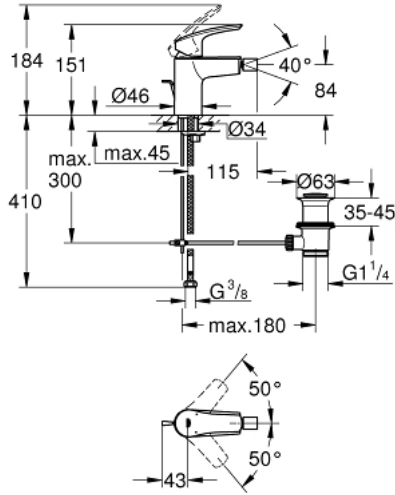

EUROSMART 32 929 243 3 خلاط بيديه بمقبض فردي بقياس 1/2 بوصة مقاس صغير

وصف المنتج:

- قلب سيراميك GROHE SilkMove 28 مم
- محدد معدل تدفق قابل للتعديل
- مع محدد درجة حرارة
- تقنية GROHE EcoJoy لمياه أقل وتدفق ممتاز
- maximum flow rate (at 3 bar): 5 l/min
- مسارات الماء الداخلية المعزولة - من دون رصاص ونيكل
- GROHE FastFixation rapid installation system
- بمفصل كروي
- مجموعة تصريف المياه بقياس 1 1/4 بوصة
- خراطيم توصيل مرنة

EUROSMART 32 929 243 3 خلاط بيديه بمقبض فردي بقياس 1/2 بوصة مقاس صغير

قطع الغيار:

1: مقبض (485482430 رقم الطلب:-)

2: cap (461162430 رقم الطلب:-)

3: خرطوشة (48518000 رقم الطلب:-)

4: lift rod (659362430 رقم الطلب:-)

5: فوهة صباب بنقطة اتصال كروية (485522430 رقم الطلب:-)

6: طقم تركيب ساق (46645000 رقم الطلب:-)

7: مجموعة تصريف بقياس 1 1/4 بوصة (289102430 رقم الطلب:-)

7.1: فيشه (071822430 رقم الطلب:-)

7.2: عامود غير متمركز (07052000 رقم الطلب:-)