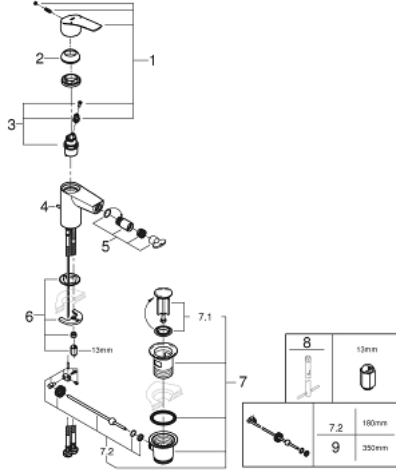

EUROSMART 32 929 243 3 خلاط بيديه بمقبض فردي بقياس 1/2 بوصة مقاس صغير

وصف المنتج:

- قلب سيراميك GROHE SilkMove 28 مم
- محدد معدل تدفق قابل للتعديل
- مع محدد درجة حرارة
- تقنية GROHE EcoJoy لمياه أقل وتدفق ممتاز
- maximum flow rate (at 3 bar): 5 l/min
- مسارات الماء الداخلية المعزولة - من دون رصاص ونيكل
- GROHE FastFixation rapid installation system
- بمفصل كروي
- مجموعة تصريف المياه بقياس 1 1/4 بوصة
- خراطيم توصيل مرنة

EUROSMART 32 929 243 3 خلاط بيديه بمقبض فردي بقياس 1/2 بوصة مقاس صغير

قطع الغيار:

1: مقبض (485482430 رقم الطلب:-)

2: cap (461162430 رقم الطلب:-)

3: خرطوشة (48518000 رقم الطلب:-)

4: lift rod (659362430 رقم الطلب:-)

5: فوهة صباب بنقطة اتصال كروية (485522430 رقم الطلب:-)

6: طقم تركيب ساق (46645000 رقم الطلب:-)

7: مجموعة تصريف بقياس 1 1/4 بوصة (289102430 رقم الطلب:-)

7.1: فيشه (071822430 رقم الطلب:-)

7.2: عامود غير متمركز (07052000 رقم الطلب:-)