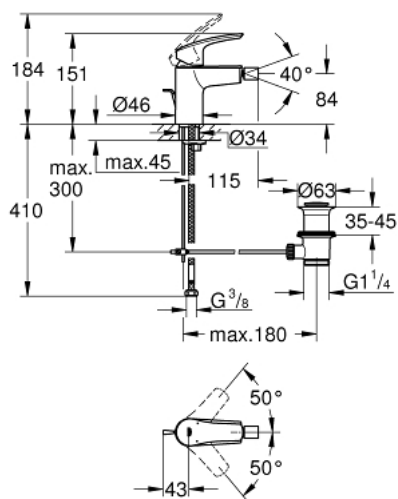

32 929 243 3 EUROSMART MITIGEUR MONOCOMMANDE 1/2" BIDET TAILLE S

DESCRIPTION DU PRODUIT

- GROHE SilkMove cartouche en céramique 28 mm
- limiteur de débit ajustable
- avec limiteur de température
- GROHE EcoJoy économie d'eau
- maximum flow rate (at 3 bar): 5 l/min
- conduit d'eau sans plomb ni nickel
- GROHE FastFixation installation rapide
- avec rotule
- tirette et garniture de vidage 1 1/4"
- flexibles de raccordement souples

32 929 243 3 **EUROSMART MITIGEUR MONOCOMMANDE 1/2" BIDET**
TAILLE S

PIÈCES DE RECHANGE

- 1: Levier (Numéro de commande 485482430)
 - 2: capot (Numéro de commande 461162430)
 - 3: Cartouche (Numéro de commande 48518000)
 - 4: tirette de vidage (Numéro de commande 659362430)
 - 5: Mousseur à rotule (Numéro de commande 485522430)
 - 6: Fixation M26x1,5 (Numéro de commande 46645000)
 - 7: Garniture de vidage 1 1/4" (Numéro de commande 289102430)
 - 7.1: Clapet de vidage (Numéro de commande 071822430)
 - 7.2: Tige et rotule de vidage (Numéro de commande 07052000)
 - 8: Clef platte SW 46 mm à 6 pans (Numéro de commande 19017000)*
 - 9: Tige et rotule de vidage (Numéro de commande 07341000)*
- * Accessoires en option