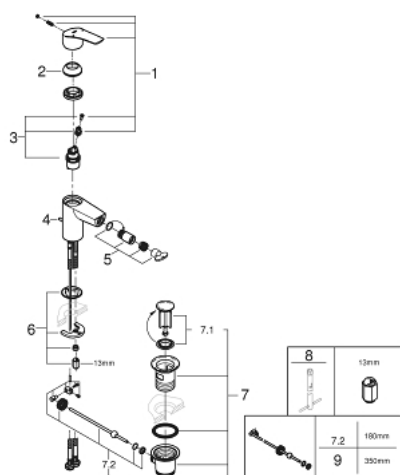

32 929 243 3 EUROSMART MITIGEUR MONOCOMMANDE 1/2" BIDET TAILLE S

DESCRIPTION DU PRODUIT

- GROHE SilkMove cartouche en céramique 28 mm
- limiteur de débit ajustable
- avec limiteur de température
- GROHE EcoJoy économie d'eau
- maximum flow rate (at 3 bar): 5 l/min
- conduit d'eau sans plomb ni nickel
- GROHE FastFixation installation rapide
- avec rotule
- tirette et garniture de vidage 1 1/4"
- flexibles de raccordement souples

32 929 243 3 **EUROSMART MITIGEUR MONOCOMMANDE 1/2" BIDET**
TAILLE S

PIÈCES DE RECHANGE

- 1: Levier (Numéro de commande 485482430)
 - 2: capot (Numéro de commande 461162430)
 - 3: Cartouche (Numéro de commande 48518000)
 - 4: tirette de vidage (Numéro de commande 659362430)
 - 5: Mousseur à rotule (Numéro de commande 485522430)
 - 6: Fixation M26x1,5 (Numéro de commande 46645000)
 - 7: Garniture de vidage 1 1/4" (Numéro de commande 289102430)
 - 7.1: Clapet de vidage (Numéro de commande 071822430)
 - 7.2: Tige et rotule de vidage (Numéro de commande 07052000)
 - 8: Clef platte SW 46 mm à 6 pans (Numéro de commande 19017000)*
 - 9: Tige et rotule de vidage (Numéro de commande 07341000)*
- * Accessoires en option