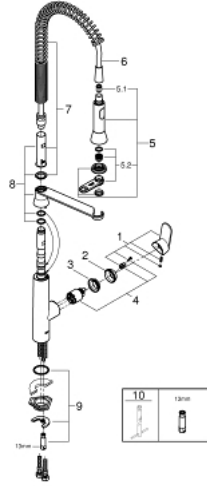

K7 32 950 000 خلاط مطبخ بمقبض فردي بقياس 1/2 بوصة

قطع الغيار:

1: مقبض (رقم الطلب: 46729000)

2: غطاء (رقم الطلب: 46116000)

3: وحدة مسمار (رقم الطلب: 46460000)

4: خرطوشة (رقم الطلب: 46374000)

5: سبراي قابل للسحب (رقم الطلب: 46731000)

5.1: صمام مانع للإرجاع (رقم الطلب: 08565000)

5.2: فلتر مياه (رقم الطلب: 46711000)

6: خرطوم دش (رقم الطلب: 46732000)

7: زنبك (رقم الطلب: 46733SD0)

8: حامل سبراي متحرك (رقم الطلب: 46734000)

9: طقم تركيب ساق (رقم الطلب: 46671000)

10: موسع مقبس* (رقم الطلب: 19332000)

11: مفتاح تحميل* (رقم الطلب: 19017000)

* إكسسوارات اختيارية