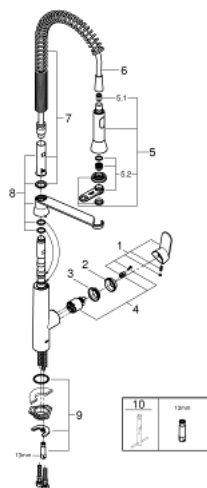

32 950 000 K7 MITIGEUR MONOCOMMANDE 1/2" ÉVIER

PIÈCES DE RECHANGE

- 1: Levier (Numéro de commande 46729000)
 - 2: Capuchon (Numéro de commande 46116000)
 - 3: bague fileté (Numéro de commande 46460000)
 - 4: Cartouche (Numéro de commande 46374000)
 - 5: Douchette K7 (Numéro de commande 46731000)
 - 5.1: Clapet anti-retour (Numéro de commande 08565000)
 - 5.2: Mousseur (Numéro de commande 46711000)
 - 6: Flexible de douche (Numéro de commande 46732000)
 - 7: ressort (Numéro de commande 46733SD0)
 - 8: support (Numéro de commande 46734000)
 - 9: Fixation M26x1,5 (Numéro de commande 46671000)
 - 10: Clef (Numéro de commande 19332000)*
 - 11: Clef platte SW 46 mm à 6 pans (Numéro de commande 19017000)*
- * Accessoires en option