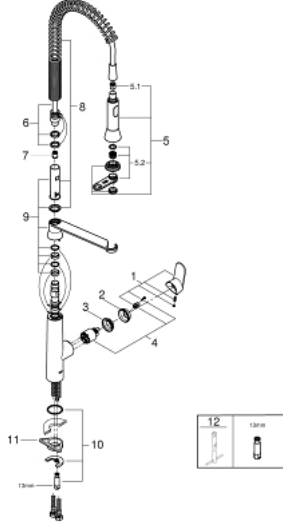

## K7 32 950 00D خلاط مطبخ بمقبض فردي بقياس 1/2 بوصة

قطع الغيار:

1: مقبض (رقم الطلب: 46729000)

2: غطاء (رقم الطلب: 46116000)

3: وحدة مسمار (رقم الطلب: 46460000)

4: خرطوشة (رقم الطلب: 46374000)

5: سبراي قابل للسحب (رقم الطلب: 46731000)

5.1: صمام مانع للإرجاع (رقم الطلب: 08565000)

5.2: فلتر مياه (رقم الطلب: 46711000)

6: خرطوم دش (رقم الطلب: 46732000)

7: صمام مانع للإرجاع (رقم الطلب: 64689000)

8: زنبرك (رقم الطلب: 46733SD0)

9: حامل سبراي متحرك (رقم الطلب: 46734000)

10: طقم تركيب ساق (رقم الطلب: 46671000)

11: لوحة الدعم (رقم الطلب: 05334000)

12: مفتاح تحميل\* (رقم الطلب: 19017000)

\* إكسسوارات\* اختيارية\*