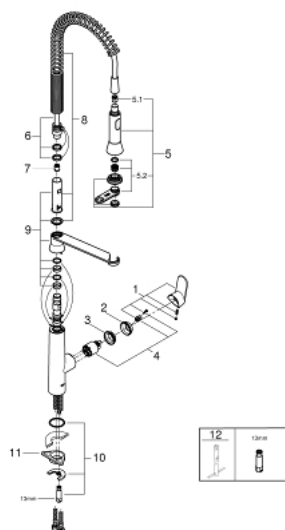

32 950 00D K7 MITIGEUR MONOCOMMANDE 1/2" ÉVIER

DESCRIPTION DU PRODUIT

- finition GROHE LongLife
- GROHE SilkMove cartouche en céramique 35 mm
- modèle pro
- inverseur: mousseur/jet de pluie
- inversion automatique au mousseur
- douchette en métal
- limiteur de débit ajustable
- bec mobile
- zone de rotation 140°
- protégé contre le retour d'eau
- flexibles de raccordement souples
- système de montage rapide
- maximum flow rate (at 3 bar): 5 l/min

32 950 00D K7 MITIGEUR MONOCOMMANDE 1/2" ÉVIER

PIÈCES DE RECHANGE

- 1: Levier (Numéro de commande 46729000)
 - 2: Capuchon (Numéro de commande 46116000)
 - 3: bague fileté (Numéro de commande 46460000)
 - 4: Cartouche (Numéro de commande 46374000)
 - 5: Douchette K7 (Numéro de commande 46731000)
 - 5.1: Clapet anti-retour (Numéro de commande 08565000)
 - 5.2: Mousseur (Numéro de commande 46711000)
 - 6: Flexible de douche (Numéro de commande 46732000)
 - 7: Clapet anti-retour (Numéro de commande 64689000)
 - 8: ressort (Numéro de commande 46733SD0)
 - 9: support (Numéro de commande 46734000)
 - 10: Fixation M26x1,5 (Numéro de commande 46671000)
 - 11: Plaque de renfort (Numéro de commande 05334000)
 - 12: Clef platte SW 46 mm à 6 pans (Numéro de commande 19017000)*
- * Accessoires en option