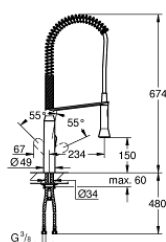

32 950 00D K7 MITIGEUR MONOCOMMANDE 1/2" ÉVIER

DESCRIPTION DU PRODUIT

- finition GROHE LongLife
- GROHE SilkMove cartouche en céramique 35 mm
- modèle pro
- inverseur: mousseur/jet de pluie
- inversion automatique au mousseur
- douchette en métal
- limiteur de débit ajustable
- bec mobile
- zone de rotation 140°
- protégé contre le retour d'eau
- flexibles de raccordement souples
- système de montage rapide
- maximum flow rate (at 3 bar): 5 l/min

32 950 00D K7 MITIGEUR MONOCOMMANDE 1/2" ÉVIER

PIÈCES DE RECHANGE

- 1: Levier (Numéro de commande 46729000)
 - 2: Capuchon (Numéro de commande 46116000)
 - 3: bague fileté (Numéro de commande 46460000)
 - 4: Cartouche (Numéro de commande 46374000)
 - 5: Douchette K7 (Numéro de commande 46731000)
 - 5.1: Clapet anti-retour (Numéro de commande 08565000)
 - 5.2: Mousseur (Numéro de commande 46711000)
 - 6: Flexible de douche (Numéro de commande 46732000)
 - 7: Clapet anti-retour (Numéro de commande 64689000)
 - 8: ressort (Numéro de commande 46733SD0)
 - 9: support (Numéro de commande 46734000)
 - 10: Fixation M26x1,5 (Numéro de commande 46671000)
 - 11: Plaque de renfort (Numéro de commande 05334000)
 - 12: Clef platte SW 46 mm à 6 pans (Numéro de commande 19017000)*
- * Accessoires en option