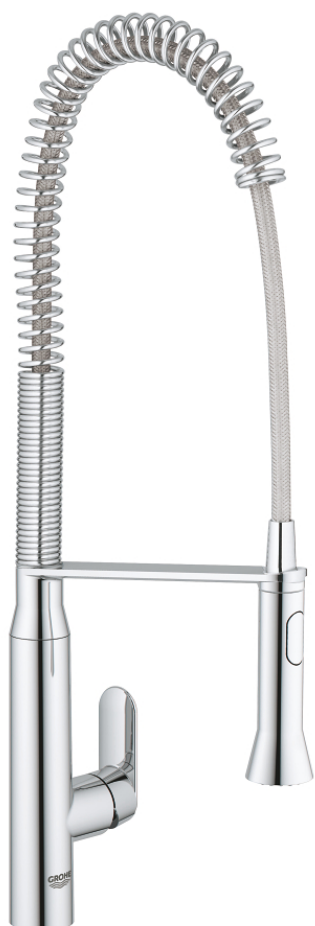

32 950 00D K7 MITIGEUR MONOCOMMANDE 1/2" ÉVIER

DESCRIPTION DU PRODUIT

- finition GROHE LongLife
- GROHE SilkMove cartouche en céramique 35 mm
- modèle pro
- inverseur: mousseur/jet de pluie
- inversion automatique au mousseur
- douchette en métal
- limiteur de débit ajustable
- bec mobile
- zone de rotation 140°
- protégé contre le retour d'eau
- flexibles de raccordement souples
- système de montage rapide
- maximum flow rate (at 3 bar): 5 l/min

32 950 00D K7 MITIGEUR MONOCOMMANDE 1/2" ÉVIER

PIÈCES DE RECHANGE

- 1: Levier (Numéro de commande 46729000)
 - 2: Capuchon (Numéro de commande 46116000)
 - 3: bague fileté (Numéro de commande 46460000)
 - 4: Cartouche (Numéro de commande 46374000)
 - 5: Douchette K7 (Numéro de commande 46731000)
 - 5.1: Clapet anti-retour (Numéro de commande 08565000)
 - 5.2: Mousseur (Numéro de commande 46711000)
 - 6: Flexible de douche (Numéro de commande 46732000)
 - 7: Clapet anti-retour (Numéro de commande 64689000)
 - 8: ressort (Numéro de commande 46733SD0)
 - 9: support (Numéro de commande 46734000)
 - 10: Fixation M26x1,5 (Numéro de commande 46671000)
 - 11: Plaque de renfort (Numéro de commande 05334000)
 - 12: Clef platte SW 46 mm à 6 pans (Numéro de commande 19017000)*
- * Accessoires en option