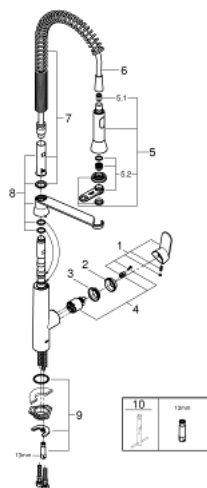

32 950 DC0 K7 MITIGEUR MONOCOMMANDE 1/2" ÉVIER

PIÈCES DE RECHANGE

- 1: Levier (Numéro de commande 46729DC0)
 - 2: Capuchon (Numéro de commande 46116DC0)
 - 3: bague filetée (Numéro de commande 46460000)
 - 4: Cartouche (Numéro de commande 46374000)
 - 5: douchette (Numéro de commande 46731DC0)
 - 5.1: Clapet anti-retour (Numéro de commande 08565000)
 - 5.2: Mousseur (Numéro de commande 46711000)
 - 6: Flexible de douche (Numéro de commande 46732DC0)
 - 7: ressort (Numéro de commande 46733SD0)
 - 8: support (Numéro de commande 46734000)
 - 9: Fixation M26x1,5 (Numéro de commande 46671000)
 - 10: Clef (Numéro de commande 19332000)*
 - 11: Clef platte SW 46 mm à 6 pans (Numéro de commande 19017000)*
- * Accessoires en option