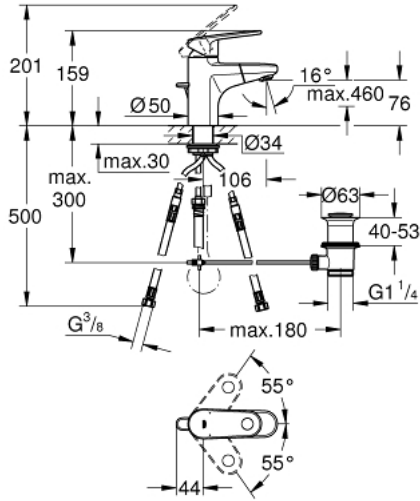

## EUROPLUS 33 155 002 خلاط حوض بمقبض فردي بقياس 1/2 بوصة مقاس صغير

وصف المنتج

- قلب سيراميك GROHE SilkMove 35 مم
- محدد معدل تدفق قابل للتعديل
- أدنى معدل للتدفق قابل للتعديل 2.5 ل/د تقريبًا
- محدد درجة الحرارة
- طلاء كروم GROHE LongLife
- نظام تركيب سريع
- الصنبور القابل للسحب بمرغي المياه SpeedClean
- صمام مدمج مانع للإرجاع
- مجموعة تصريف المياه بقياس 1 1/4 بوصة
- خراطيم توصيل مرنة

## EUROPLUS 33 155 002 خلاط حوض بمقبض فردي بقياس 1/2 بوصة مقاس صغير

قطع الغيار:

- 1: مقبض (46647000 رقم الطلب:-)
  - 2: غطاء (46492000 رقم الطلب:-)
  - 3: وحده مسمار (46460000 رقم الطلب:-)
  - 4: خرطوشة (46374000 رقم الطلب:-)
  - 5: دش قابل للسحب (46674000 رقم الطلب:-)
  - 5.1: محافظ على استقامة التدفق (64447000 رقم الطلب:-)
  - 6: شداد (64304000 رقم الطلب:-)
  - 7: طقم تركيب ساق (46078000 رقم الطلب:-)
  - 8: زنبك تعويض (07239000 رقم الطلب:-)
  - 9: مجموعة تصريف بقياس 1 1/4 بوصة (28910000 رقم الطلب:-)
  - 9.1: فيشه (07182000 رقم الطلب:-)
  - 9.2: عامود غير متمركز (07052000 رقم الطلب:-)
  - 10: خرطوم وصلة (46255000 رقم الطلب:-)
  - 11: عامود غير متمركز\* (07341000 رقم الطلب:-)
- \* إكسسوارات اختيارية\*