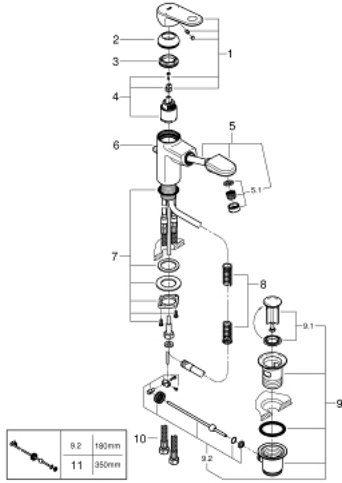

## EUROPLUS 33 155 002 خلاط حوض بمقبض فردي بقياس 1/2 بوصة مقاس صغير

وصف المنتج

- قلب سيراميك GROHE SilkMove 35 مم
- محدد معدل تدفق قابل للتعديل
- أدنى معدل للتدفق قابل للتعديل 2.5 ل/د تقريبًا
- محدد درجة الحرارة
- طلاء كروم GROHE LongLife
- نظام تركيب سريع
- الصنبور القابل للسحب بمرغي المياه SpeedClean
- صمام مدمج مانع للإرجاع
- مجموعة تصريف المياه بقياس 1 1/4 بوصة
- خراطيم توصيل مرنة

## EUROPLUS 33 155 002 خلاط حوض بمقبض فردي بقياس 1/2 بوصة مقاس صغير

قطع الغيار:

- 1: مقبض (46647000 رقم الطلب:-)
  - 2: غطاء (46492000 رقم الطلب:-)
  - 3: وحده مسمار (46460000 رقم الطلب:-)
  - 4: خرطوشة (46374000 رقم الطلب:-)
  - 5: دش قابل للسحب (46674000 رقم الطلب:-)
  - 5.1: محافظ على استقامة التدفق (64447000 رقم الطلب:-)
  - 6: شداد (64304000 رقم الطلب:-)
  - 7: طقم تركيب ساق (46078000 رقم الطلب:-)
  - 8: زنبك تعويض (07239000 رقم الطلب:-)
  - 9: مجموعة تصريف بقياس 1 1/4 بوصة (28910000 رقم الطلب:-)
  - 9.1: فيشه (07182000 رقم الطلب:-)
  - 9.2: عامود غير متمركز (07052000 رقم الطلب:-)
  - 10: خرطوم وصلة (46255000 رقم الطلب:-)
  - 11: عامود غير متمركز\* (07341000 رقم الطلب:-)
- \* إكسسوارات اختيارية\*