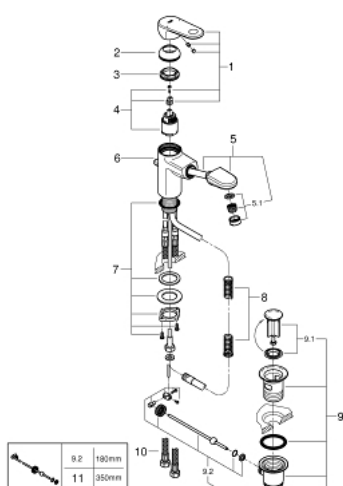

33 155 002 EUROPLUS MITIGEUR MONOCOMMANDE 1/2" LAVABO TAILLE S

DESCRIPTION DU PRODUIT

- GROHE SilkMove cartouche en céramique 35 mm
- limiteur de débit ajustable
- limiteur de température
- GROHE LongLife finition durable
- système de montage rapide
- bec extractible avec mousseur
- clapet anti-retour intégré
- tirette et garniture de vidage 1 1/4"
- flexibles de raccordement souples

33 155 002 EUROPLUS MITIGEUR MONOCOMMANDE 1/2" LAVABO TAILLE S

PIÈCES DE RECHANGE

- 1: Levier (Numéro de commande 46647000)
 - 2: Capuchon (Numéro de commande 46492000)
 - 3: bague fileté (Numéro de commande 46460000)
 - 4: Cartouche (Numéro de commande 46374000)
 - 5: Douchette extractible Europlus (Numéro de commande 46674000)
 - 5.1: Brise-jet (Numéro de commande 64447000)
 - 6: Coulisse fileté (Numéro de commande 64304000)
 - 7: Fixation M26x1,5 (Numéro de commande 46078000)
 - 8: Ressort de rappel (Numéro de commande 07239000)
 - 9: Garniture de vidage 1 1/4" (Numéro de commande 28910000)
 - 9.1: Clapet de vidage (Numéro de commande 07182000)
 - 9.2: Tige et rotule de vidage (Numéro de commande 07052000)
 - 10: Flexible de raccordement (Numéro de commande 46255000)
 - 11: Tige et rotule de vidage (Numéro de commande 07341000)*
- * Accessoires en option