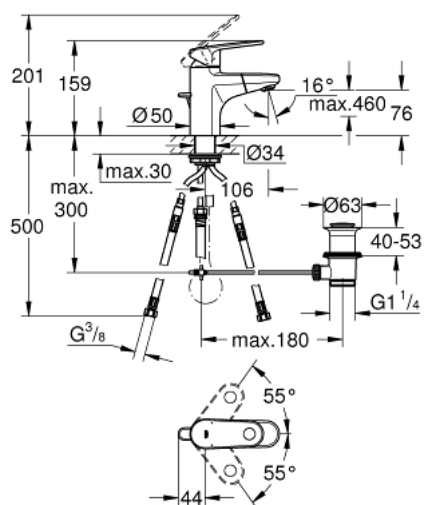

33 155 002 EUROPLUS MITIGEUR MONOCOMMANDE 1/2" LAVABO TAILLE S

DESCRIPTION DU PRODUIT

- GROHE SilkMove cartouche en céramique 35 mm
- limiteur de débit ajustable
- limiteur de température
- GROHE LongLife finition durable
- système de montage rapide
- bec extractible avec mousseur
- clapet anti-retour intégré
- tirette et garniture de vidage 1 1/4"
- flexibles de raccordement souples

33 155 002 EUROPLUS MITIGEUR MONOCOMMANDE 1/2" LAVABO TAILLE S

PIÈCES DE RECHANGE

- 1: Levier (Numéro de commande 46647000)
 - 2: Capuchon (Numéro de commande 46492000)
 - 3: bague fileté (Numéro de commande 46460000)
 - 4: Cartouche (Numéro de commande 46374000)
 - 5: Douchette extractible Europlus (Numéro de commande 46674000)
 - 5.1: Brise-jet (Numéro de commande 64447000)
 - 6: Coulisse fileté (Numéro de commande 64304000)
 - 7: Fixation M26x1,5 (Numéro de commande 46078000)
 - 8: Ressort de rappel (Numéro de commande 07239000)
 - 9: Garniture de vidage 1 1/4" (Numéro de commande 28910000)
 - 9.1: Clapet de vidage (Numéro de commande 07182000)
 - 9.2: Tige et rotule de vidage (Numéro de commande 07052000)
 - 10: Flexible de raccordement (Numéro de commande 46255000)
 - 11: Tige et rotule de vidage (Numéro de commande 07341000)*
- * Accessoires en option