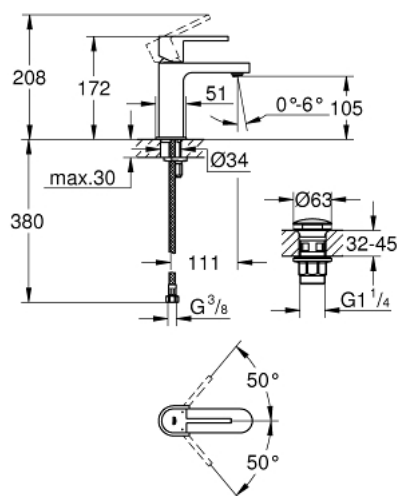

33 163 003 **GROHE PLUS MITIGEUR MONOCOMMANDE 1/2" LAVABO**
TAILLE S

DESCRIPTION DU PRODUIT

- GROHE SilkMove cartouche en céramique 28 mm
- avec limiteur de température
- GROHE LongLife finition durable
- GROHE EcoJoy économie d'eau
- maximum flow rate (at 3 bar): 5 l/min
- GROHE AquaGuide mousseur ajustable
- GROHE FastFixation Plus installation ultra rapide
- corps lisse avec bonde de vidage clic clac 1 1/4"
- flexibles de raccordement souples

33 163 003 **GROHE PLUS MITIGEUR MONOCOMMANDE 1/2" LAVABO**
TAILLE S

PIÈCES DE RECHANGE

- 1: Levier (Numéro de commande 48452000)
 - 2: Bague de fixation (Numéro de commande 07419000)
 - 3: Cartouche (Numéro de commande 46580000)
 - 4: Mousseur (Numéro de commande 48449000)
 - 5: Fixation M26x1,5 (Numéro de commande 46645000)
 - 6: Garniture de vidage avec bouchon à presser (Numéro de commande 65807000)
 - 7: Clef platte SW 46 mm à 6 pans (Numéro de commande 19017000)*
- * Accessoires en option