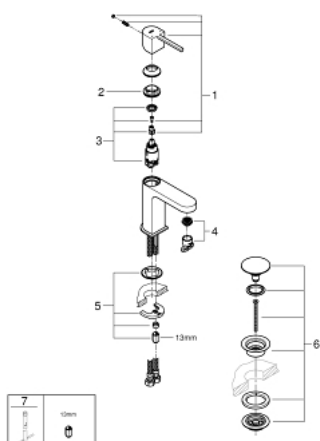

33 163 003 **GROHE PLUS MITIGEUR MONOCOMMANDE 1/2" LAVABO**
TAILLE S

DESCRIPTION DU PRODUIT

- GROHE SilkMove cartouche en céramique 28 mm
- avec limiteur de température
- GROHE LongLife finition durable
- GROHE EcoJoy économie d'eau
- maximum flow rate (at 3 bar): 5 l/min
- GROHE AquaGuide mousseur ajustable
- GROHE FastFixation Plus installation ultra rapide
- corps lisse avec bonde de vidage clic clac 1 1/4"
- flexibles de raccordement souples

33 163 003 **GROHE PLUS MITIGEUR MONOCOMMANDE 1/2" LAVABO**
TAILLE S

PIÈCES DE RECHANGE

- 1: Levier (Numéro de commande 48452000)
 - 2: Bague de fixation (Numéro de commande 07419000)
 - 3: Cartouche (Numéro de commande 46580000)
 - 4: Mousseur (Numéro de commande 48449000)
 - 5: Fixation M26x1,5 (Numéro de commande 46645000)
 - 6: Garniture de vidage avec bouchon à presser (Numéro de commande 65807000)
 - 7: Clef platte SW 46 mm à 6 pans (Numéro de commande 19017000)*
- * Accessoires en option