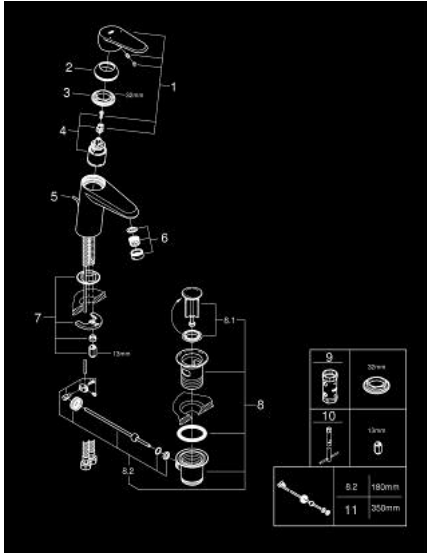

## EURODISC COSMOPOLITAN 33 190 20E خلاط حوض بمقبض فردي بقياس 1/2 بوصة مقاس صغير

وصف المنتج

- قلب سيراميك GROHE SilkMove 35 مم
- محدد معدل تدفق قابل للتعديل
- أدنى معدل للتدفق قابل للتعديل 2.5 ل/د تقريبًا
- محدد درجة الحرارة
- طلاء كروم GROHE LongLife
- تقنية GROHE EcoJoy لمياه أقل وتدفق ممتاز
- maximum flow rate (at 3 bar): 5 l/min
- مرغي المياه SpeedClean
- نظام التركيب GROHE QuickFix بدعم أوسط
- مجموعة تصريف المياه بقياس 1 1/4 بوصة
- خراطيم توصيل مرنة
- تصنيف الضوضاء وفق المعيار DIN 4109

## EURODISC COSMOPOLITAN 33 190 20E خلاط حوض بمقبض فردي بقياس 1/2 بوصة مقاس صغير

قطع الغيار:

1: مقبض (رقم الطلب: 46738000)

2: غطاء (رقم الطلب: 46492000)

3: وحدة مسمار (رقم الطلب: 46460000)

4: خرطوشة (رقم الطلب: 46374000)

5: شداد (رقم الطلب: 46739000)

6: وحدة استقامة تدفق (رقم الطلب: 13955000) Laminar

7: طقم تركيب ساق (رقم الطلب: 46645000)

8: مجموعة تصريف بقياس 1 1/4 بوصة (رقم الطلب: 28910000)

8.1: فيشه (رقم الطلب: 07182000)

8.2: عامود غير متمركز (رقم الطلب: 07052000)

9: موسع مقبض\* (رقم الطلب: 19332000)

10: مفتاح تحميل\* (رقم الطلب: 19017000)

11: عامود غير متمركز\* (رقم الطلب: 07341000)

\* إكسسوارات اختيارية