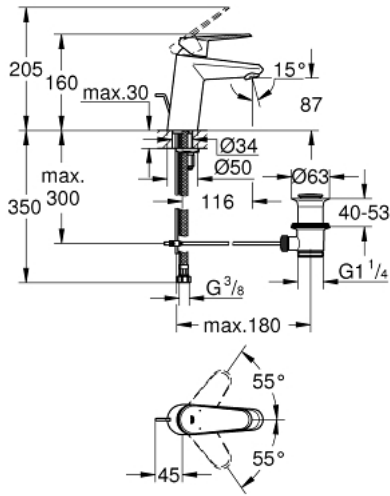

## EURODISC COSMOPOLITAN 33 190 20E خلاط حوض بمقبض فردي بقياس 1/2 بوصة مقاس صغير

وصف المنتج

- قلب سيراميك GROHE SilkMove 35 مم
- محدد معدل تدفق قابل للتعديل
- أدنى معدل للتدفق قابل للتعديل 2.5 ل/د تقريبًا
- محدد درجة الحرارة
- طلاء كروم GROHE LongLife
- تقنية GROHE EcoJoy لمياه أقل وتدفق ممتاز
- maximum flow rate (at 3 bar): 5 l/min
- مرغي المياه SpeedClean
- نظام التركيب GROHE QuickFix بدعم أوسط
- مجموعة تصريف المياه بقياس 1 1/4 بوصة
- خراطيم توصيل مرنة
- تصنيف الضوضاء وفق المعيار DIN 4109

## EURODISC COSMOPOLITAN 33 190 20E خلاط حوض بمقبض فردي بقياس 1/2 بوصة مقاس صغير

قطع الغيار:

1: مقبض (رقم الطلب: 46738000)

2: غطاء (رقم الطلب: 46492000)

3: وحدة مسمار (رقم الطلب: 46460000)

4: خرطوشة (رقم الطلب: 46374000)

5: شداد (رقم الطلب: 46739000)

6: وحدة استقامة تدفق (رقم الطلب: 13955000) Laminar

7: طقم تركيب ساق (رقم الطلب: 46645000)

8: مجموعة تصريف بقياس 1 1/4 بوصة (رقم الطلب: 28910000)

8.1: فيشه (رقم الطلب: 07182000)