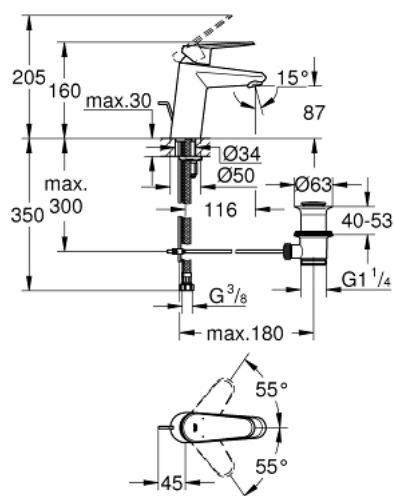

33 190 20E EURODISC COSMOPOLITAN MITIGEUR MONOCOMMANDE 1/2" LAVABO TAILLE S

DESCRIPTION DU PRODUIT

- GROHE SilkMove cartouche en céramique 35 mm
- limiteur de débit ajustable
- limiteur de température
- GROHE LongLife finition durable
- GROHE EcoJoy économie d'eau
- maximum flow rate (at 3 bar): 5 l/min
- mousseur SpeedClean, procédé anti-calcaire
- GROHE FastFixation
- tirette et garniture de vidage 1 1/4"
- flexibles de raccordement souples

33 190 20E EURODISC COSMOPOLITAN MITIGEUR MONOCOMMANDE 1/2" LAVABO TAILLE S

PIÈCES DE RECHANGE

- 1: Levier (Numéro de commande 46738000)
 - 2: Capuchon (Numéro de commande 46492000)
 - 3: bague filetée (Numéro de commande 46460000)
 - 4: Cartouche (Numéro de commande 46374000)
 - 5: Coulisse filetée (Numéro de commande 46739000)
 - 6: Brise-jet laminaire (Numéro de commande 13955000)
 - 7: Fixation M26x1,5 (Numéro de commande 46645000)
 - 8: Garniture de vidage 1 1/4" (Numéro de commande 28910000)
 - 8.1: Clapet de vidage (Numéro de commande 07182000)
 - 8.2: Tige et rotule de vidage (Numéro de commande 07052000)
 - 9: Clef (Numéro de commande 19332000)*
 - 10: Clef platte SW 46 mm à 6 pans (Numéro de commande 19017000)*
 - 11: Tige et rotule de vidage (Numéro de commande 07341000)*
- * Accessoires en option