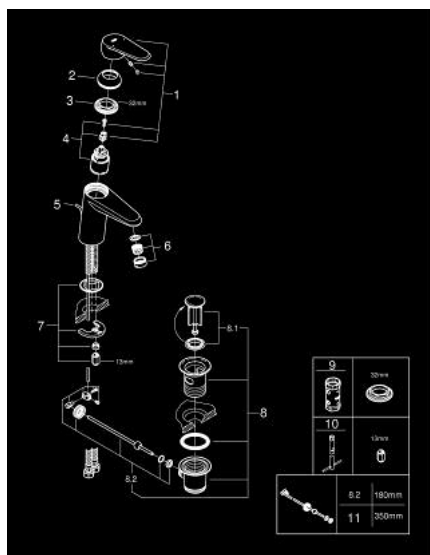

33 190 20E EURODISC COSMOPOLITAN MITIGEUR MONOCOMMANDE 1/2" LAVABO TAILLE S

DESCRIPTION DU PRODUIT

- GROHE SilkMove cartouche en céramique 35 mm
- limiteur de débit ajustable
- limiteur de température
- GROHE LongLife finition durable
- GROHE EcoJoy économie d'eau
- maximum flow rate (at 3 bar): 5 l/min
- mousseur SpeedClean, procédé anti-calcaire
- GROHE FastFixation
- tirette et garniture de vidage 1 1/4"
- flexibles de raccordement souples

33 190 20E EURODISC COSMOPOLITAN MITIGEUR MONOCOMMANDE 1/2" LAVABO TAILLE S

PIÈCES DE RECHANGE

- 1: Levier (Numéro de commande 46738000)
 - 2: Capuchon (Numéro de commande 46492000)
 - 3: bague filetée (Numéro de commande 46460000)
 - 4: Cartouche (Numéro de commande 46374000)
 - 5: Coulisse filetée (Numéro de commande 46739000)
 - 6: Brise-jet laminaire (Numéro de commande 13955000)
 - 7: Fixation M26x1,5 (Numéro de commande 46645000)
 - 8: Garniture de vidage 1 1/4" (Numéro de commande 28910000)
 - 8.1: Clapet de vidage (Numéro de commande 07182000)
 - 8.2: Tige et rotule de vidage (Numéro de commande 07052000)
 - 9: Clef (Numéro de commande 19332000)*
 - 10: Clef platte SW 46 mm à 6 pans (Numéro de commande 19017000)*
 - 11: Tige et rotule de vidage (Numéro de commande 07341000)*
- * Accessoires en option