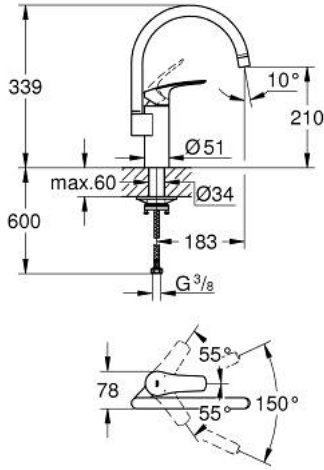

EUROSMART 33 202 003 خلاط مطبخ بمقبض فردي بقياس 1/2 بوصة

وصف المنتج

• صاب مرتفع

• طلاء كروم GROHE LongLife

• قلب سيراميك GROHE SilkMove 35 مم

• محدد معدل تدفق قابل للتعديل

• swivel tubular spout, swivel area 150°

• مسارات الماء الداخلية المعزولة - من دون رصاص ونيكل

• flexible connection hoses 3/8"

• maximum flow rate (at 3 bar): 11 l/min

• professional edition

EUROSMART 33 202 003 خلاط مطبخ بمقبض فردي بقياس 1/2 بوصة

قطع الغيار:

- 1: مقبض (رقم الطلب: 48530000)
 - 2: غطاء (رقم الطلب: 46492000)
 - 3: حلقة مسمار (رقم الطلب: 46815000)
 - 4: خرطوشة (رقم الطلب: 46374000)
 - 5: فلتر مياه (رقم الطلب: 48418000)
 - 6: طقم التثبيت (رقم الطلب: 48477000)
 - 7: حلقة الأمان (رقم الطلب: 4826600M)
 - 8: موسع مقبس* (رقم الطلب: 19332000)*
- * إكسسوارات* اختيارية*