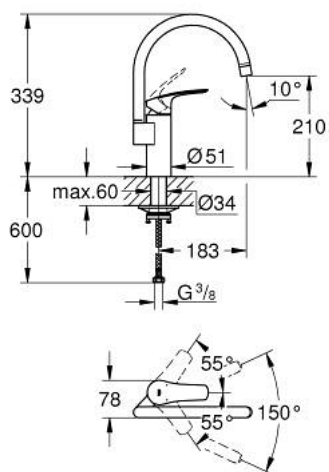

## 33 202 003 EUROSMART MITIGEUR MONOCOMMANDE 1/2" ÉVIER

### DESCRIPTION DU PRODUIT

- bec haut
- GROHE LongLife finition durable
- GROHE SilkMove cartouche en céramique 35 mm
- limiteur de débit ajustable
- bec moulé pivotant, zone de rotation 150°
- conduit d'eau sans plomb ni nickel
- flexibles de raccordement souples
- Set de fixation métal
- débit maximum à 3 bars : 11 l/min
- gamme GROHE Professional

### PIÈCES DE RECHANGE

- 1: Levier (Numéro de commande 48530000)
- 2: Capuchon (Numéro de commande 46492000)
- 3: Anneau à visser (Numéro de commande 46815000)
- 4: Cartouche (Numéro de commande 46374000)
- 5: Mousseur (Numéro de commande 48418000)
- 6: Set d'installation (Numéro de commande 48477000)
- 7: Clip de s-reté (Numéro de commande 4826600M)
- 8: Clef (Numéro de commande 19332000)\*