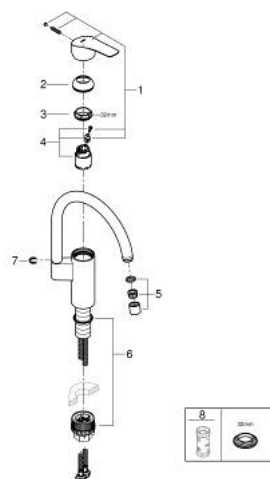

## 33 202 003 EUROSMART MITIGEUR MONOCOMMANDE 1/2" ÉVIER

### DESCRIPTION DU PRODUIT

- bec haut
- GROHE LongLife finition durable
- GROHE SilkMove cartouche en céramique 35 mm
- limiteur de débit ajustable
- bec moulé pivotant, zone de rotation 150°
- conduit d'eau sans plomb ni nickel
- flexibles de raccordement souples
- Set de fixation métal
- débit maximum à 3 bars : 11 l/min
- gamme GROHE Professional

### PIÈCES DE RECHANGE

- 1: Levier (Numéro de commande 48530000)
- 2: Capuchon (Numéro de commande 46492000)
- 3: Anneau à visser (Numéro de commande 46815000)
- 4: Cartouche (Numéro de commande 46374000)
- 5: Mousseur (Numéro de commande 48418000)
- 6: Set d'installation (Numéro de commande 48477000)
- 7: Clip de s-reté (Numéro de commande 4826600M)
- 8: Clef (Numéro de commande 19332000)\*