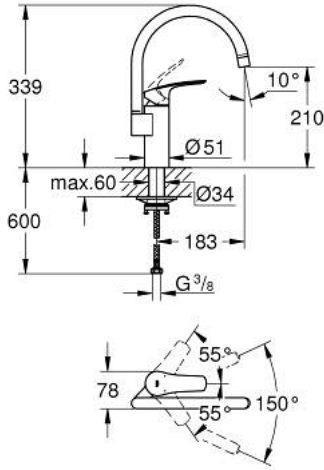

EUROSMART 33 202 30D خلاط مطبخ بمقبض فردي بقياس 1/2 بوصة

وصف المنتج

• صاب مرتفع

• طلاء كروم GROHE LongLife

• قلب سيراميك GROHE SilkMove 35 مم

• محدد درجة حرارة مدمج

• مرعي المياه

• محدد معدل تدفق قابل للتعديل

• swivel tubular spout, swivel area 150°

• مسارات الماء الداخلية المعزولة - من دون رصاص ونيكل

• flexible connection hoses 3/8"

•

• maximum flow rate (at 3 bar): 5 l/min

• professional edition

EUROSMART 33 202 30D خلاط مطبخ بمقبض فردي بقياس 1/2 بوصة

قطع الغيار:

1: مقبض (رقم الطلب: 48530000)

2: غطاء (رقم الطلب: 46492000)

3: حلقة مسمار (رقم الطلب: 46815000)

4: خرطوشة (رقم الطلب: 46374000)

5: فلتر مياه (رقم الطلب: 48419000)

6: طقم التثبيت (رقم الطلب: 48477000)