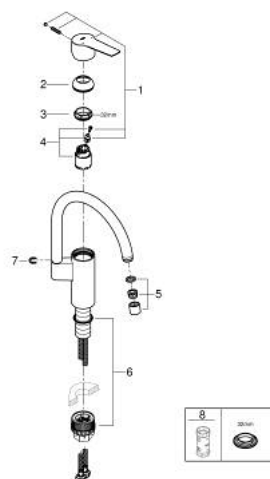

## 33 202 30D EUROSMART MITIGEUR MONOCOMMANDE 1/2" ÉVIER

### DESCRIPTION DU PRODUIT

- bec haut
- GROHE LongLife finition durable
- GROHE SilkMove cartouche en céramique 35 mm
- limiteur de température intégré
- mousseur
- limiteur de débit ajustable
- bec moulé pivotant, zone de rotation 150°
- conduit d'eau sans plomb ni nickel
- flexibles de raccordement souples
- Set de fixation métal
- maximum flow rate (at 3 bar): 5 l/min
- gamme GROHE Professional

## 33 202 30D EUROSART MITIGEUR MONOCOMMANDE 1/2" ÉVIER

### PIÈCES DE RECHANGE

- 1: Levier (Numéro de commande 48530000)
- 2: Capuchon (Numéro de commande 46492000)
- 3: Anneau à visser (Numéro de commande 46815000)
- 4: Cartouche (Numéro de commande 46374000)
- 5: Mousseur (Numéro de commande 48419000)
- 6: Set d'installation (Numéro de commande 48477000)
- 7: Clip de s-reté (Numéro de commande 4826600M)
- 8: Clef (Numéro de commande 19332000)\*