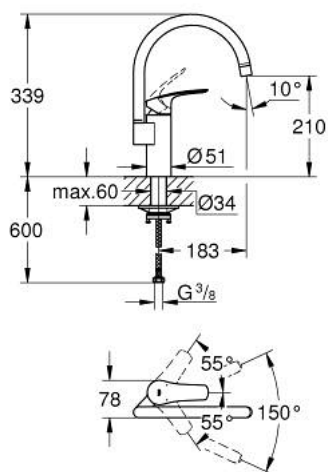

## 33 202 30D EUROSMART MITIGEUR MONOCOMMANDE 1/2" ÉVIER

### DESCRIPTION DU PRODUIT

- bec haut
- GROHE LongLife finition durable
- GROHE SilkMove cartouche en céramique 35 mm
- limiteur de température intégré
- mousseur
- limiteur de débit ajustable
- bec moulé pivotant, zone de rotation 150°
- conduit d'eau sans plomb ni nickel
- flexibles de raccordement souples
- Set de fixation métal
- maximum flow rate (at 3 bar): 5 l/min
- gamme GROHE Professional

## 33 202 30D EUROSART MITIGEUR MONOCOMMANDE 1/2" ÉVIER

### PIÈCES DE RECHANGE

- 1: Levier (Numéro de commande 48530000)
- 2: Capuchon (Numéro de commande 46492000)
- 3: Anneau à visser (Numéro de commande 46815000)
- 4: Cartouche (Numéro de commande 46374000)
- 5: Mousseur (Numéro de commande 48419000)
- 6: Set d'installation (Numéro de commande 48477000)
- 7: Clip de s-reté (Numéro de commande 4826600M)
- 8: Clef (Numéro de commande 19332000)\*