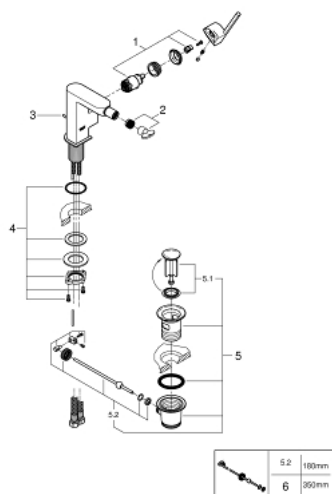

33 241 003 GROHE PLUS MITIGEUR MONOCOMMANDE 1/2" BIDET

DESCRIPTION DU PRODUIT

- GROHE SilkMove cartouche en céramique 28 mm
- avec limiteur de température
- GROHE LongLife finition durable
- système de montage rapide
- mousseur à rotule
- tirette et garniture de vidage 1 1/4"
- flexibles de raccordement souples

33 241 003 GROHE PLUS MITIGEUR MONOCOMMANDE 1/2" BIDET

PIÈCES DE RECHANGE

- 1: Cartouche (Numéro de commande 46963000)
- 2: brise-jet (Numéro de commande 48470000)
- 3: Coulisse filetée (Numéro de commande 46739000)
- 4: Fixation M30x1,5 (Numéro de commande 48384000)
- 5: Garniture de vidage 1 1/4" (Numéro de commande 28910000)
- 5.1: Clapet de vidage (Numéro de commande 07182000)
- 5.2: Tige et rotule de vidage (Numéro de commande 07052000)
- 6: Tige et rotule de vidage (Numéro de commande 07341000)*