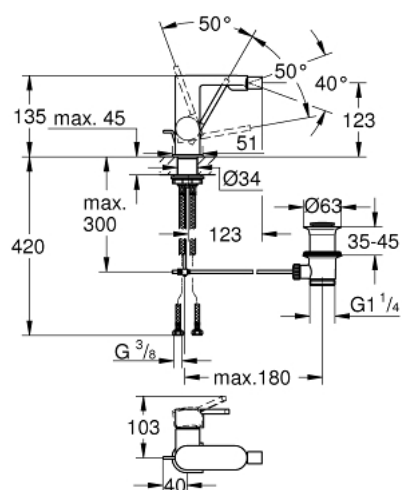

33 241 003 GROHE PLUS MITIGEUR MONOCOMMANDE 1/2" BIDET

DESCRIPTION DU PRODUIT

- GROHE SilkMove cartouche en céramique 28 mm
- avec limiteur de température
- GROHE LongLife finition durable
- système de montage rapide
- mousseur à rotule
- tirette et garniture de vidage 1 1/4"
- flexibles de raccordement souples

33 241 003 GROHE PLUS MITIGEUR MONOCOMMANDE 1/2" BIDET

PIÈCES DE RECHANGE

- 1: Cartouche (Numéro de commande 46963000)
- 2: brise-jet (Numéro de commande 48470000)
- 3: Coulisse filetée (Numéro de commande 46739000)
- 4: Fixation M30x1,5 (Numéro de commande 48384000)
- 5: Garniture de vidage 1 1/4" (Numéro de commande 28910000)
- 5.1: Clapet de vidage (Numéro de commande 07182000)
- 5.2: Tige et rotule de vidage (Numéro de commande 07052000)
- 6: Tige et rotule de vidage (Numéro de commande 07341000)*