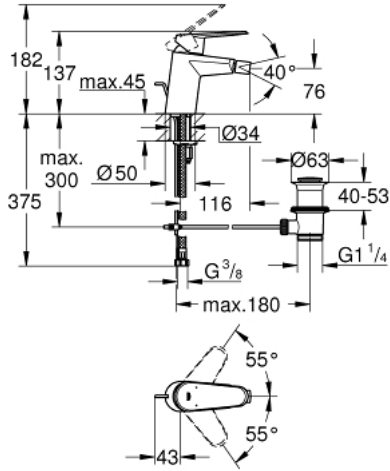

EURODISC COSMOPOLITAN 33 244 002 خلاط بيديه بمقبض فردي بقياس 1/2 بوصة مقاس صغير

وصف المنتج:

- قلب سيراميك GROHE SilkMove 35
- محدد معدل تدفق قابل للتعديل
- أدنى معدل للتدفق قابل للتعديل 2.5 ل/د تقريباً
- طلاء كروم GROHE LongLife
- تقنية GROHE EcoJoy لمياه أقل وتدفق ممتاز
- maximum flow rate (at 3 bar): 5 l/min
- نظام التركيب GROHE QuickFix بدعم أوسط
- مرغي المياه بمفصل كروي
- مجموعة تصريف المياه بقياس 1 1/4 بوصة
- خراطيم توصيل مرنة
- محدد درجة الحرارة الاختياري بالرقم المرجعي 46 375
- تصنيف الضوضاء ا وفق المعيار DIN 4109

EURODISC COSMOPOLITAN 33 244 002 خلاط بيديه بمقبض فردي بقياس 1/2 بوصة مقاس صغير

قطع الغيار:

- 1: مقبض (رقم الطلب: 46738000)
- 2: غطاء (رقم الطلب: 46492000)
- 3: وحدة مسمار (رقم الطلب: 46460000)
- 4: خرطوشة (رقم الطلب: 46374000)
- 5: شداد (رقم الطلب: 46739000)
- 6: فلتر مياه (رقم الطلب: 13998000)
- 7: طقم تركيب ساق (رقم الطلب: 46645000)
- 8: مجموعة تصريف بقياس 1 1/4 بوصة (رقم الطلب: 28910000)
- 8.1: فيشه (رقم الطلب: 07182000)
- 8.2: عامود غير متمركز (رقم الطلب: 07052000)
- 9: محدد درجة الحرارة* (رقم الطلب: 46375000)
- 10: موسع مقبس* (رقم الطلب: 19332000)
- 11: مفتاح تحميل* (رقم الطلب: 19017000)
- 12: عامود غير متمركز* (رقم الطلب: 07341000)