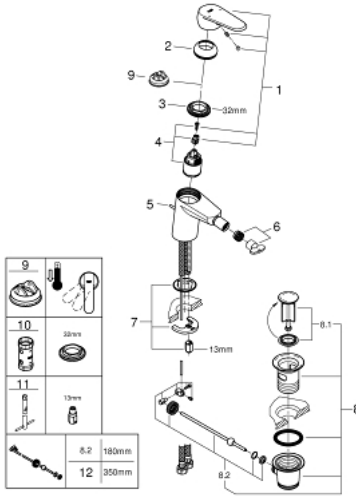

EURODISC COSMOPOLITAN 33 244 002 خلاط بيديه بمقبض فردي بقياس 1/2 بوصة مقاس صغير

وصف المنتج:

- قلب سيراميك GROHE SilkMove 35
- محدد معدل تدفق قابل للتعديل
- أدنى معدل للتدفق قابل للتعديل 2.5 ل/د تقريباً
- طلاء كروم GROHE LongLife
- تقنية GROHE EcoJoy لمياه أقل وتدفق ممتاز
- maximum flow rate (at 3 bar): 5 l/min
- نظام التركيب GROHE QuickFix بدعم أوسط
- مرغي المياه بمفصل كروي
- مجموعة تصريف المياه بقياس 1 1/4 بوصة
- خراطيم توصيل مرنة
- محدد درجة الحرارة الاختياري بالرقم المرجعي 46 375
- تصنيف الضوضاء ا وفق المعيار DIN 4109

EURODISC COSMOPOLITAN 33 244 002 خلاط بيديه بمقبض فردي بقياس 1/2 بوصة مقاس صغير

قطع الغيار:

- 1: مقبض (رقم الطلب: 46738000)
- 2: غطاء (رقم الطلب: 46492000)
- 3: وحدة مسمار (رقم الطلب: 46460000)
- 4: خرطوشة (رقم الطلب: 46374000)
- 5: شداد (رقم الطلب: 46739000)
- 6: فلتر مياه (رقم الطلب: 13998000)
- 7: طقم تركيب ساق (رقم الطلب: 46645000)
- 8: مجموعة تصريف بقياس 1 1/4 بوصة (رقم الطلب: 28910000)
- 8.1: فيشه (رقم الطلب: 07182000)
- 8.2: عامود غير متمركز (رقم الطلب: 07052000)
- 9: محدد درجة الحرارة* (رقم الطلب: 46375000)
- 10: موسع مقبس* (رقم الطلب: 19332000)
- 11: مفتاح تحميل* (رقم الطلب: 19017000)
- 12: عامود غير متمركز* (رقم الطلب: 07341000)