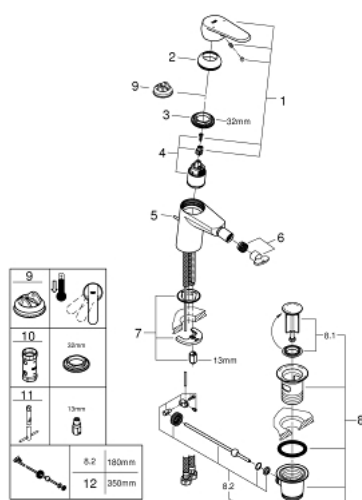

33 244 002 EURODISC COSMOPOLITAN MITIGEUR MONOCOMMANDE 1/2" BIDET TAILLE S

DESCRIPTION DU PRODUIT

- GROHE SilkMove cartouche en céramique 35 mm
- limiteur de débit ajustable
- GROHE LongLife finition durable
- GROHE EcoJoy économie d'eau
- maximum flow rate (at 3 bar): 5 l/min
- GROHE FastFixation
- mousseur à rotule
- tirette et garniture de vidage 1 1/4"
- flexibles de raccordement souples

33 244 002 EURODISC COSMOPOLITAN MITIGEUR MONOCOMMANDE 1/2" BIDET TAILLE S

PIÈCES DE RECHANGE

- 1: Levier (Numéro de commande 46738000)
 - 2: Capuchon (Numéro de commande 46492000)
 - 3: bague fileté (Numéro de commande 46460000)
 - 4: Cartouche (Numéro de commande 46374000)
 - 5: Coulisse fileté (Numéro de commande 46739000)
 - 6: Mousseur (Numéro de commande 13998000)
 - 7: Fixation M26x1,5 (Numéro de commande 46645000)
 - 8: Garniture de vidage 1 1/4" (Numéro de commande 28910000)
 - 8.1: Clapet de vidage (Numéro de commande 07182000)
 - 8.2: Tige et rotule de vidage (Numéro de commande 07052000)
 - 9: Limiteur de température (Numéro de commande 46375000)*
 - 10: Clef (Numéro de commande 19332000)*
 - 11: Clef platte SW 46 mm à 6 pans (Numéro de commande 19017000)*
 - 12: Tige et rotule de vidage (Numéro de commande 07341000)*
- * Accessoires en option