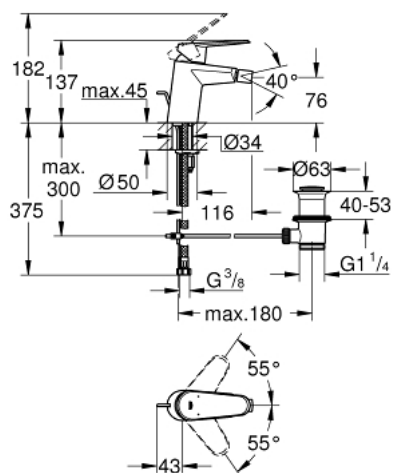

33 244 002 EURODISC COSMOPOLITAN MITIGEUR MONOCOMMANDE 1/2" BIDET TAILLE S

DESCRIPTION DU PRODUIT

- GROHE SilkMove cartouche en céramique 35 mm
- limiteur de débit ajustable
- GROHE LongLife finition durable
- GROHE EcoJoy économie d'eau
- maximum flow rate (at 3 bar): 5 l/min
- GROHE FastFixation
- mousseur à rotule
- tirette et garniture de vidage 1 1/4"
- flexibles de raccordement souples

33 244 002 EURODISC COSMOPOLITAN MITIGEUR MONOCOMMANDE 1/2" BIDET TAILLE S

PIÈCES DE RECHANGE

- 1: Levier (Numéro de commande 46738000)
 - 2: Capuchon (Numéro de commande 46492000)
 - 3: bague fileté (Numéro de commande 46460000)
 - 4: Cartouche (Numéro de commande 46374000)
 - 5: Coulisse fileté (Numéro de commande 46739000)
 - 6: Mousseur (Numéro de commande 13998000)
 - 7: Fixation M26x1,5 (Numéro de commande 46645000)
 - 8: Garniture de vidage 1 1/4" (Numéro de commande 28910000)
 - 8.1: Clapet de vidage (Numéro de commande 07182000)
 - 8.2: Tige et rotule de vidage (Numéro de commande 07052000)
 - 9: Limiteur de température (Numéro de commande 46375000)*
 - 10: Clef (Numéro de commande 19332000)*
 - 11: Clef platte SW 46 mm à 6 pans (Numéro de commande 19017000)*
 - 12: Tige et rotule de vidage (Numéro de commande 07341000)*
- * Accessoires en option