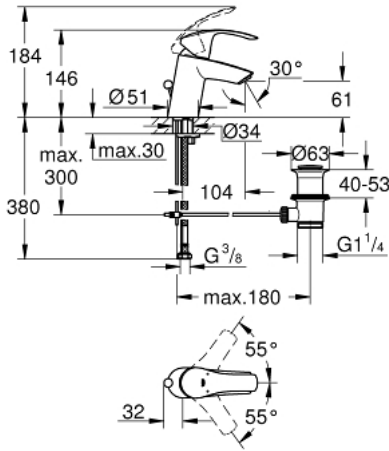

EUROSMART 33 265 002 خلاط حوض بمقبض فردي بقياس 1/2 بوصة مقاس صغير

وصف المنتج:

- قلب سيراميك GROHE SilkMove 35 مم
- محدد معدل تدفق قابل للتعديل
- مع محدد درجة حرارة
- طلاء كروم GROHE LongLife
- تقنية GROHE EcoJoy لمياه أقل وتدفق ممتاز
- maximum flow rate (at 3 bar): 5 l/min
- GROHE FastFixation rapid installation system
- مجموعة تصريف المياه بقياس 1 1/4 بوصة
- خراطيم توصيل مرنة

EUROSMART 33 265 002 خلاط حوض بمقبض فردي بقياس 1/2 بوصة مقاس صغير

قطع الغيار:

- 1: مقبض (46897000 رقم الطلب:-)
 - 2: غطاء (46492000 رقم الطلب:-)
 - 3: وحدة مسمار (46460000 رقم الطلب:-)
 - 4: خرطوشة (46374000 رقم الطلب:-)
 - 5: شداد (06329000 رقم الطلب:-)
 - 6: فلتر مياه (48159000 رقم الطلب:-)
 - 7: طقم تركيب ساق (46671000 رقم الطلب:-)
 - 8: مجموعة تصريف بقياس 1 1/4 بوصة (28910000 رقم الطلب:-)
 - 8.1: فيشه (07182000 رقم الطلب:-)
 - 8.2: عامود غير متمركز (07052000 رقم الطلب:-)
 - 9: موسع مقبس* (19332000 رقم الطلب:-)
 - 10: مفتاح تحميل* (19017000 رقم الطلب:-)
 - 11: عامود غير متمركز* (07341000 رقم الطلب:-)
- * إكسسوارات* اختيارية*