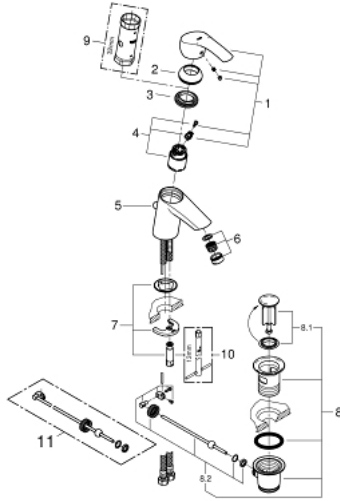

EUROSMART 33 265 002 خلاط حوض بمقبض فردي بقياس 1/2 بوصة مقاس صغير

وصف المنتج:

- قلب سيراميك GROHE SilkMove 35 مم
- محدد معدل تدفق قابل للتعديل
- مع محدد درجة حرارة
- طلاء كروم GROHE LongLife
- تقنية GROHE EcoJoy لمياه أقل وتدفق ممتاز
- maximum flow rate (at 3 bar): 5 l/min
- GROHE FastFixation rapid installation system
- مجموعة تصريف المياه بقياس 1 1/4 بوصة
- خراطيم توصيل مرنة

EUROSMART 33 265 002 خلاط حوض بمقبض فردي بقياس 1/2 بوصة مقاس صغير

قطع الغيار:

- 1: مقبض (46897000 رقم الطلب:-)
 - 2: غطاء (46492000 رقم الطلب:-)
 - 3: وحدة مسمار (46460000 رقم الطلب:-)
 - 4: خرطوشة (46374000 رقم الطلب:-)
 - 5: شداد (06329000 رقم الطلب:-)
 - 6: فلتر مياه (48159000 رقم الطلب:-)
 - 7: طقم تركيب ساق (46671000 رقم الطلب:-)
 - 8: مجموعة تصريف بقياس 1 1/4 بوصة (28910000 رقم الطلب:-)
 - 8.1: فيشه (07182000 رقم الطلب:-)
 - 8.2: عامود غير متمركز (07052000 رقم الطلب:-)
 - 9: موسع مقبس* (19332000 رقم الطلب:-)
 - 10: مفتاح تحميل* (19017000 رقم الطلب:-)
 - 11: عامود غير متمركز* (07341000 رقم الطلب:-)
- * إكسسوارات* اختيارية*