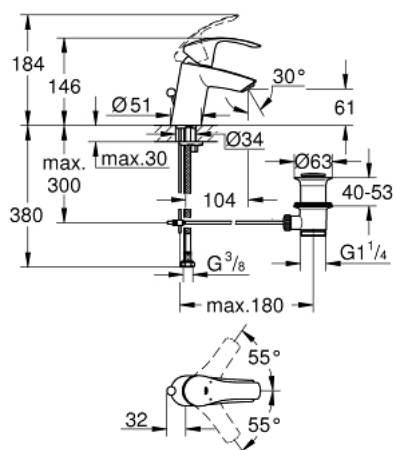

33 265 002 EUROSMART MITIGEUR MONOCOMMANDE 1/2" LAVABO TAILLE S

DESCRIPTION DU PRODUIT

- GROHE SilkMove cartouche en céramique 35 mm
- limiteur de débit ajustable
- avec limiteur de température
- GROHE LongLife finition durable
- GROHE EcoJoy économie d'eau
- maximum flow rate (at 3 bar): 5 l/min
- GROHE FastFixation installation rapide
- tirette et garniture de vidage 1 1/4"
- flexibles de raccordement souples

33 265 002 **EUROSMART MITIGEUR MONOCOMMANDE 1/2" LAVABO**
TAILLE S

PIÈCES DE RECHANGE

- 1: Levier (Numéro de commande 46897000)
 - 2: Capuchon (Numéro de commande 46492000)
 - 3: bague filetée (Numéro de commande 46460000)
 - 4: Cartouche (Numéro de commande 46374000)
 - 5: Coulisse filetée (Numéro de commande 06329000)
 - 6: Mousseur (Numéro de commande 48159000)
 - 7: Fixation M26x1,5 (Numéro de commande 46671000)
 - 8: Garniture de vidage 1 1/4" (Numéro de commande 28910000)
 - 8.1: Clapet de vidage (Numéro de commande 07182000)
 - 8.2: Tige et rotule de vidage (Numéro de commande 07052000)
 - 9: Clef (Numéro de commande 19332000)*
 - 10: Clef platte SW 46 mm à 6 pans (Numéro de commande 19017000)*
 - 11: Tige et rotule de vidage (Numéro de commande 07341000)*
- * Accessoires en option