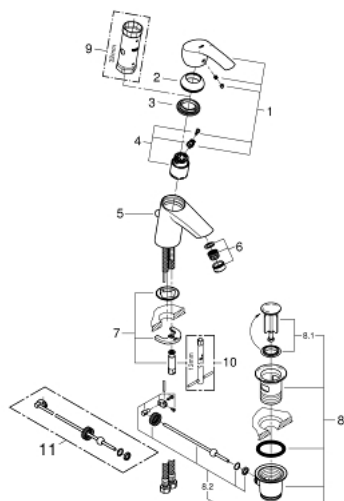

33 265 002 EUROSMART MITIGEUR MONOCOMMANDE 1/2" LAVABO TAILLE S

DESCRIPTION DU PRODUIT

- GROHE SilkMove cartouche en céramique 35 mm
- limiteur de débit ajustable
- avec limiteur de température
- GROHE LongLife finition durable
- GROHE EcoJoy économie d'eau
- maximum flow rate (at 3 bar): 5 l/min
- GROHE FastFixation installation rapide
- tirette et garniture de vidage 1 1/4"
- flexibles de raccordement souples

33 265 002 **EUROSMART MITIGEUR MONOCOMMANDE 1/2" LAVABO**
TAILLE S

PIÈCES DE RECHANGE

- 1: Levier (Numéro de commande 46897000)
 - 2: Capuchon (Numéro de commande 46492000)
 - 3: bague filetée (Numéro de commande 46460000)
 - 4: Cartouche (Numéro de commande 46374000)
 - 5: Coulisse filetée (Numéro de commande 06329000)
 - 6: Mousseur (Numéro de commande 48159000)
 - 7: Fixation M26x1,5 (Numéro de commande 46671000)
 - 8: Garniture de vidage 1 1/4" (Numéro de commande 28910000)
 - 8.1: Clapet de vidage (Numéro de commande 07182000)
 - 8.2: Tige et rotule de vidage (Numéro de commande 07052000)
 - 9: Clef (Numéro de commande 19332000)*
 - 10: Clef platte SW 46 mm à 6 pans (Numéro de commande 19017000)*
 - 11: Tige et rotule de vidage (Numéro de commande 07341000)*
- * Accessoires en option