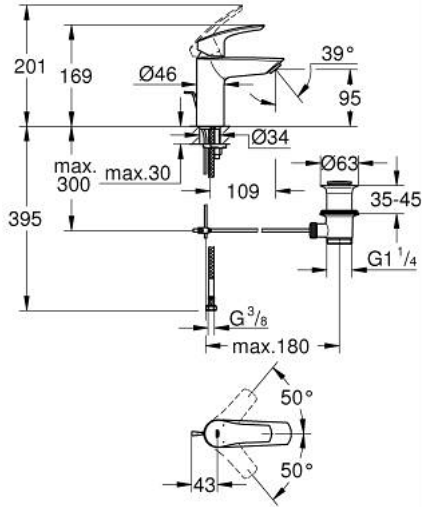

3 265 243 33 EUROSMART خلاط حوض بمقبض فردي بقياس 1/2 بوصة مقاس صغير

وصف المنتج:

- قلب سيراميك GROHE SilkMove 28 مم
- محدد معدل تدفق قابل للتعديل
- مع محدد درجة حرارة
- تقنية GROHE EcoJoy لمياه أقل وتدفق ممتاز
- maximum flow rate (at 3 bar): 5 l/min
- مسارات الماء الداخلية المعزولة - من دون رصاص ونيكل
- GROHE FastFixation rapid installation system
- خراطيم توصيل مرنة
- مجموعة تصريف المياه بقياس 1 1/4 بوصة

EUROSMART 33 265 243 3 خلاط حوض بمقبض فردي بقياس 1/2 بوصة مقاس صغير

قطع الغيار:

10	8	13mm
7.2	9	180mm
		350mm

1: مقبض (485482430 رقم الطلب:-)

2: cap (461162430 رقم الطلب:-)

3: خرطوشة (48518000 رقم الطلب:-)

4: lift rod (659362430 رقم الطلب:-)

5: فلتر مياه (481592430 رقم الطلب:-)

6: طقم تركيب ساق (46645000 رقم الطلب:-)

7: مجموعة تصريف بقياس 1 1/4 بوصة (289102430 رقم الطلب:-)

7.1: فيشه (071822430 رقم الطلب:-)

7.2: عامود غير متمركز (07052000 رقم الطلب:-)