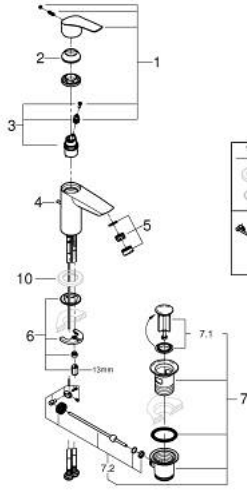

3 265 243 33 EUROSMART خلاط حوض بمقبض فردي بقياس 1/2 بوصة مقاس صغير

وصف المنتج:

- قلب سيراميك GROHE SilkMove 28 مم
- محدد معدل تدفق قابل للتعديل
- مع محدد درجة حرارة
- تقنية GROHE EcoJoy لمياه أقل وتدفق ممتاز
- maximum flow rate (at 3 bar): 5 l/min
- مسارات الماء الداخلية المعزولة - من دون رصاص ونيكل
- GROHE FastFixation rapid installation system
- خراطيم توصيل مرنة
- مجموعة تصريف المياه بقياس 1 1/4 بوصة

EUROSMART 33 265 243 3 خلاط حوض بمقبض فردي بقياس 1/2 بوصة مقاس صغير

قطع الغيار:

10	8	13mm
7.2	9	180mm
		350mm

1: مقبض (485482430 رقم الطلب:-)

2: cap (461162430 رقم الطلب:-)

3: خرطوشة (48518000 رقم الطلب:-)

4: lift rod (659362430 رقم الطلب:-)

5: فلتر مياه (481592430 رقم الطلب:-)

6: طقم تركيب ساق (46645000 رقم الطلب:-)

7: مجموعة تصريف بقياس 1 1/4 بوصة (289102430 رقم الطلب:-)

7.1: فيشه (071822430 رقم الطلب:-)

7.2: عامود غير متمركز (07052000 رقم الطلب:-)