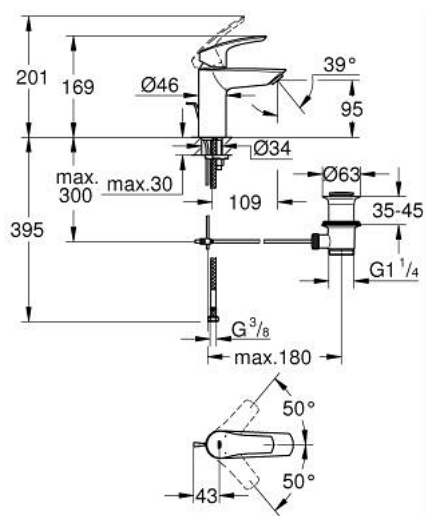

33 265 243 3 **EUROSMART MITIGEUR MONOCOMMANDE 1/2" LAVABO**
TAILLE S

DESCRIPTION DU PRODUIT

- GROHE SilkMove cartouche en céramique 28 mm
- limiteur de débit ajustable
- avec limiteur de température
- GROHE EcoJoy économie d'eau
- maximum flow rate (at 3 bar): 5 l/min
- conduit d'eau sans plomb ni nickel
- GROHE FastFixation installation rapide
- flexibles de raccordement souples
- tirette et garniture de vidage 1 1/4"

33 265 243 3 EUROSMART MITIGEUR MONOCOMMANDE 1/2" LAVABO TAILLE S

PIÈCES DE RECHANGE

- 1: Levier (Numéro de commande 485482430)
- 2: capot (Numéro de commande 461162430)
- 3: Cartouche (Numéro de commande 48518000)
- 4: tirette de vidage (Numéro de commande 659362430)
- 5: Mousseur (Numéro de commande 481592430)
- 6: Fixation M26x1,5 (Numéro de commande 46645000)
- 7: Garniture de vidage 1 1/4" (Numéro de commande 289102430)
- 7.1: Clapet de vidage (Numéro de commande 071822430)
- 7.2: Tige et rotule de vidage (Numéro de commande 07052000)
- 8: Clef platte SW 46 mm à 6 pans (Numéro de commande 19017000)*
- 9: Tige et rotule de vidage (Numéro de commande 07341000)*
- * Accessoires en option