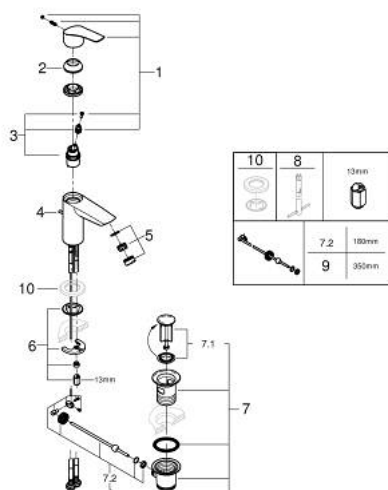

33 265 243 3 **EUROSMART MITIGEUR MONOCOMMANDE 1/2" LAVABO**
TAILLE S

DESCRIPTION DU PRODUIT

- GROHE SilkMove cartouche en céramique 28 mm
- limiteur de débit ajustable
- avec limiteur de température
- GROHE EcoJoy économie d'eau
- maximum flow rate (at 3 bar): 5 l/min
- conduit d'eau sans plomb ni nickel
- GROHE FastFixation installation rapide
- flexibles de raccordement souples
- tirette et garniture de vidage 1 1/4"

33 265 243 3 EUROSMART MITIGEUR MONOCOMMANDE 1/2" LAVABO TAILLE S

PIÈCES DE RECHANGE

- 1: Levier (Numéro de commande 485482430)
- 2: capot (Numéro de commande 461162430)
- 3: Cartouche (Numéro de commande 48518000)
- 4: tirette de vidage (Numéro de commande 659362430)
- 5: Mousseur (Numéro de commande 481592430)
- 6: Fixation M26x1,5 (Numéro de commande 46645000)
- 7: Garniture de vidage 1 1/4" (Numéro de commande 289102430)
- 7.1: Clapet de vidage (Numéro de commande 071822430)
- 7.2: Tige et rotule de vidage (Numéro de commande 07052000)
- 8: Clef platte SW 46 mm à 6 pans (Numéro de commande 19017000)*
- 9: Tige et rotule de vidage (Numéro de commande 07341000)*
- * Accessoires en option