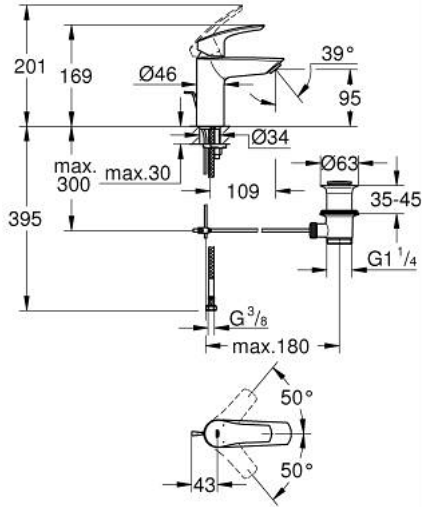

## EUROSMART 33 265 243 D خلاط حوض بمقبض فردي بقياس 1/2 بوصة مقاس صغير

وصف المنتج:

- قلب سيراميك GROHE SilkMove 28 مم
- محدد معدل تدفق قابل للتعديل
- مع محدد درجة حرارة
- طلاء GROHE LongLife
- تقنية GROHE EcoJoy لمياه أقل وتدفق ممتاز
- maximum flow rate (at 3 bar): 5 l/min
- مسارات الماء الداخلية المعزولة - من دون رصاص ونيكل
- GROHE FastFixation rapid installation system
- خراطيم توصيل مرنة
- مجموعة تصريف المياه بقياس 1 1/4 بوصة

## EUROSMART 33 265 243 D خلاط حوض بمقبض فردي بقياس 1/2 بوصة مقاس صغير

قطع الغيار:

1: مقبض (485482430 رقم الطلب):

2: cap (461162430 رقم الطلب):

3: خرطوشة (48518000 رقم الطلب):

4: lift rod (659362430 رقم الطلب):

5: فلتر مياه (481592430 رقم الطلب):

6: طقم تركيب ساق (46645000 رقم الطلب):

7: مجموعة تصريف بقياس 1 1/4 بوصة (289102430 رقم الطلب):

7.1: فيشه (071822430 رقم الطلب):

7.2: عامود غير متمركز (07052000 رقم الطلب):