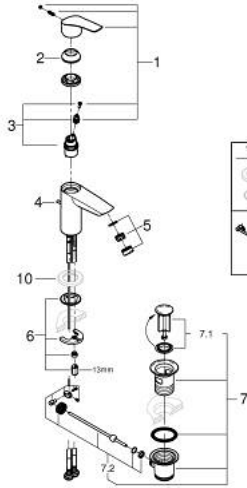

## EUROSMART 33 265 243 D خلاط حوض بمقبض فردي بقياس 1/2 بوصة مقاس صغير

وصف المنتج:

- قلب سيراميك GROHE SilkMove 28 مم
- محدد معدل تدفق قابل للتعديل
- مع محدد درجة حرارة
- طلاء GROHE LongLife
- تقنية GROHE EcoJoy لمياه أقل وتدفق ممتاز
- maximum flow rate (at 3 bar): 5 l/min
- مسارات الماء الداخلية المعزولة - من دون رصاص ونيكل
- GROHE FastFixation rapid installation system
- خراطيم توصيل مرنة
- مجموعة تصريف المياه بقياس 1 1/4 بوصة

## EUROSMART 33 265 243 D خلاط حوض بمقبض فردي بقياس 1/2 بوصة مقاس صغير

قطع الغيار:

1: مقبض (485482430 رقم الطلب):

2: cap (461162430 رقم الطلب):

3: خرطوشة (48518000 رقم الطلب):

4: lift rod (659362430 رقم الطلب):

5: فلتر مياه (481592430 رقم الطلب):

6: طقم تركيب ساق (46645000 رقم الطلب):

7: مجموعة تصريف بقياس 1 1/4 بوصة (289102430 رقم الطلب):

7.1: فيشه (071822430 رقم الطلب):

7.2: عامود غير متمركز (07052000 رقم الطلب):