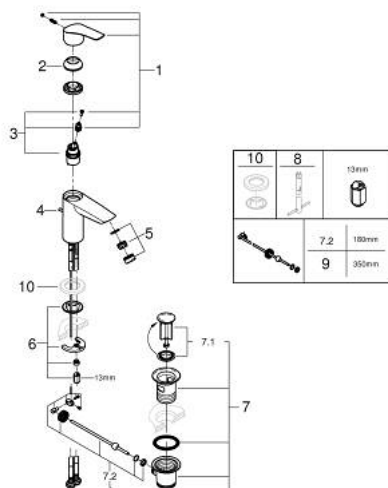

33 265 243 D EUROSMART MITIGEUR MONOCOMMANDE 1/2" LAVABO TAILLE S

DESCRIPTION DU PRODUIT

- GROHE SilkMove cartouche en céramique 28 mm
- limiteur de débit ajustable
- avec limiteur de température
- finition GROHE LongLife
- GROHE EcoJoy économie d'eau
- maximum flow rate (at 3 bar): 5 l/min
- conduit d'eau sans plomb ni nickel
- GROHE FastFixation installation rapide
- flexibles de raccordement souples
- tirette et garniture de vidage 1 1/4"

33 265 243 D EUROSMART MITIGEUR MONOCOMMANDE 1/2" LAVABO TAILLE S

PIÈCES DE RECHANGE

- 1: Levier (Numéro de commande 485482430)
 - 2: capot (Numéro de commande 461162430)
 - 3: Cartouche (Numéro de commande 48518000)
 - 4: tirette de vidage (Numéro de commande 659362430)
 - 5: Mousseur (Numéro de commande 481592430)
 - 6: Fixation M26x1,5 (Numéro de commande 46645000)
 - 7: Garniture de vidage 1 1/4" (Numéro de commande 289102430)
 - 7.1: Clapet de vidage (Numéro de commande 071822430)
 - 7.2: Tige et rotule de vidage (Numéro de commande 07052000)
 - 8: Clef platte SW 46 mm à 6 pans (Numéro de commande 19017000)*
 - 9: Tige et rotule de vidage (Numéro de commande 07341000)*
- * Accessoires en option