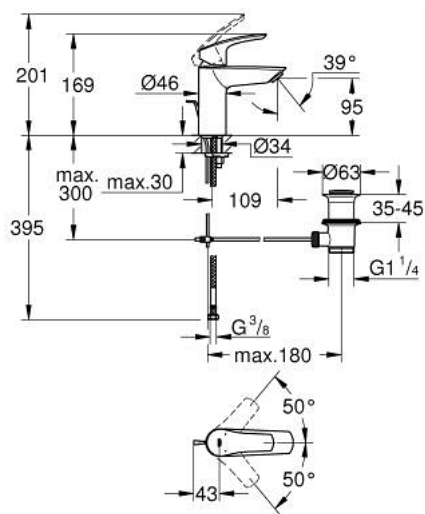

33 265 243 D EUROSMART MITIGEUR MONOCOMMANDE 1/2" LAVABO TAILLE S

DESCRIPTION DU PRODUIT

- GROHE SilkMove cartouche en céramique 28 mm
- limiteur de débit ajustable
- avec limiteur de température
- finition GROHE LongLife
- GROHE EcoJoy économie d'eau
- maximum flow rate (at 3 bar): 5 l/min
- conduit d'eau sans plomb ni nickel
- GROHE FastFixation installation rapide
- flexibles de raccordement souples
- tirette et garniture de vidage 1 1/4"

33 265 243 D EUROSMART MITIGEUR MONOCOMMANDE 1/2" LAVABO TAILLE S

PIÈCES DE RECHANGE

- 1: Levier (Numéro de commande 485482430)
 - 2: capot (Numéro de commande 461162430)
 - 3: Cartouche (Numéro de commande 48518000)
 - 4: tirette de vidage (Numéro de commande 659362430)
 - 5: Mousseur (Numéro de commande 481592430)
 - 6: Fixation M26x1,5 (Numéro de commande 46645000)
 - 7: Garniture de vidage 1 1/4" (Numéro de commande 289102430)
 - 7.1: Clapet de vidage (Numéro de commande 071822430)
 - 7.2: Tige et rotule de vidage (Numéro de commande 07052000)
 - 8: Clef platte SW 46 mm à 6 pans (Numéro de commande 19017000)*
 - 9: Tige et rotule de vidage (Numéro de commande 07341000)*
- * Accessoires en option