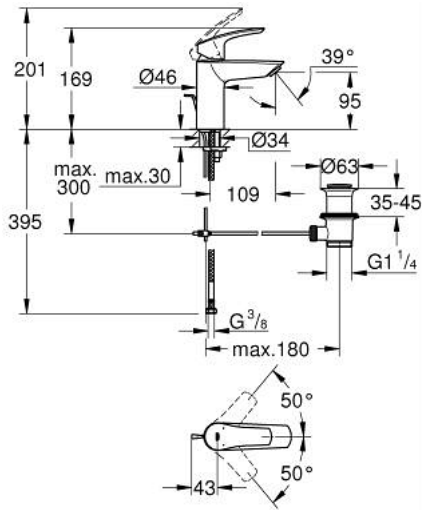

## EUROSMART 33 265 30D خلاط حوض بمقبض فردي بقياس 1/2 بوصة مقاس صغير

وصف المنتج

- قلب سيراميك GROHE SilkMove 28 مم
- محدد معدل تدفق قابل للتعديل
- مع محدد درجة حرارة
- طلاء كروم GROHE LongLife
- مسارات الماء الداخلية المعزولة - من دون رصاص ونيكل
- تقنية GROHE EcoJoy لمياه أقل وتدفق ممتاز
- maximum flow rate (at 3 bar): 5 l/min
- GROHE FastFixation rapid installation system
- مجموعة تصريف المياه بقياس 1 1/4 بوصة
- خراطيم توصيل مرنة
- professional edition

## EUROSMART 33 265 30D خلاط حوض بمقبض فردي بقياس 1/2 بوصة مقاس صغير

قطع الغيار:

1: مقبض (رقم الطلب: 48548000)

2: غطاء (رقم الطلب: 46116000)

3: خرطوشة (رقم الطلب: 48518000)

4: عامود رفع (رقم الطلب: 65936PD0)

5: flow control AUS (رقم الطلب: 42631000)

6: طقم تركيب ساق (رقم الطلب: 46645000)

7: مجموعة تصريف بقياس 1 1/4 بوصة (رقم الطلب: 28910000)

7.1: فيشه (رقم الطلب: 07182000)

7.2: عامود غير متمركز (رقم الطلب: 07052000)