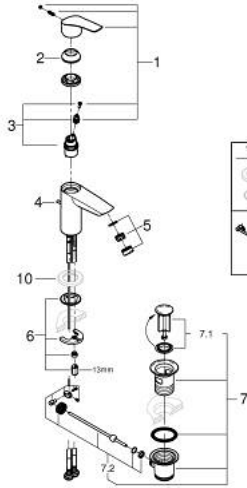

## EUROSMART 33 265 30D خلاط حوض بمقبض فردي بقياس 1/2 بوصة مقاس صغير

وصف المنتج

- قلب سيراميك GROHE SilkMove 28 مم
- محدد معدل تدفق قابل للتعديل
- مع محدد درجة حرارة
- طلاء كروم GROHE LongLife
- مسارات الماء الداخلية المعزولة - من دون رصاص ونيكل
- تقنية GROHE EcoJoy لمياه أقل وتدفق ممتاز
- maximum flow rate (at 3 bar): 5 l/min
- GROHE FastFixation rapid installation system
- مجموعة تصريف المياه بقياس 1 1/4 بوصة
- خراطيم توصيل مرنة
- professional edition

## EUROSMART 33 265 30D خلاط حوض بمقبض فردي بقياس 1/2 بوصة مقاس صغير

قطع الغيار:

1: مقبض (رقم الطلب: 48548000)

2: غطاء (رقم الطلب: 46116000)

3: خرطوشة (رقم الطلب: 48518000)

4: عامود رفع (رقم الطلب: 65936PD0)

5: flow control AUS (رقم الطلب: 42631000)

6: طقم تركيب ساق (رقم الطلب: 46645000)

7: مجموعة تصريف بقياس 1 1/4 بوصة (رقم الطلب: 28910000)

7.1: فيشه (رقم الطلب: 07182000)

7.2: عامود غير متمركز (رقم الطلب: 07052000)