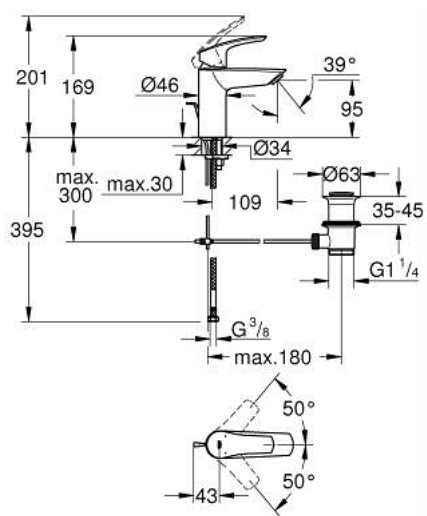

33 265 30D EUROSART MITIGEUR MONOCOMMANDE 1/2" LAVABO TAILLE S

DESCRIPTION DU PRODUIT

- GROHE SilkMove cartouche en céramique 28 mm
- limiteur de débit ajustable
- avec limiteur de température
- GROHE LongLife finition durable
- conduit d'eau sans plomb ni nickel
- GROHE EcoJoy économie d'eau
- maximum flow rate (at 3 bar): 5 l/min
- GROHE FastFixation installation rapide
- tirette et garniture de vidage 1 1/4"
- flexibles de raccordement souples
- gamme GROHE Professional

33 265 30D EUROSART MITIGEUR MONOCOMMANDE 1/2" LAVABO TAILLE S

PIÈCES DE RECHANGE

- 1: Levier (Numéro de commande 48548000)
- 2: Capuchon (Numéro de commande 46116000)
- 3: Cartouche (Numéro de commande 48518000)
- 4: Tirette (Numéro de commande 65936PD0)
- 5: mousseur AUS (Numéro de commande 42631000)
- 6: Fixation M26x1,5 (Numéro de commande 46645000)
- 7: Garniture de vidage 1 1/4" (Numéro de commande 28910000)
- 7.1: Clapet de vidage (Numéro de commande 07182000)
- 7.2: Tige et rotule de vidage (Numéro de commande 07052000)
- 8: Clef platte SW 46 mm à 6 pans (Numéro de commande 19017000)*
- 9: Tige et rotule de vidage (Numéro de commande 07341000)*
- * Accessoires en option