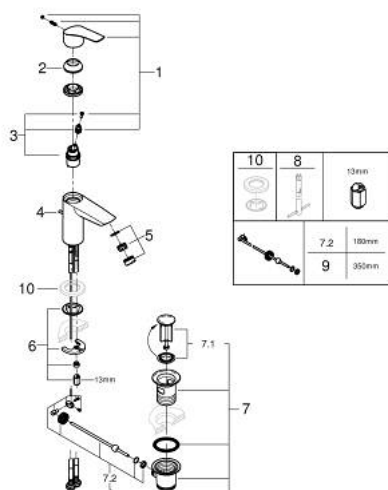

33 265 30D EUROSART MITIGEUR MONOCOMMANDE 1/2" LAVABO TAILLE S

DESCRIPTION DU PRODUIT

- GROHE SilkMove cartouche en céramique 28 mm
- limiteur de débit ajustable
- avec limiteur de température
- GROHE LongLife finition durable
- conduit d'eau sans plomb ni nickel
- GROHE EcoJoy économie d'eau
- maximum flow rate (at 3 bar): 5 l/min
- GROHE FastFixation installation rapide
- tirette et garniture de vidage 1 1/4"
- flexibles de raccordement souples
- gamme GROHE Professional

33 265 30D EUROSART MITIGEUR MONOCOMMANDE 1/2" LAVABO TAILLE S

PIÈCES DE RECHANGE

- 1: Levier (Numéro de commande 48548000)
- 2: Capuchon (Numéro de commande 46116000)
- 3: Cartouche (Numéro de commande 48518000)
- 4: Tirette (Numéro de commande 65936PD0)
- 5: mousseur AUS (Numéro de commande 42631000)
- 6: Fixation M26x1,5 (Numéro de commande 46645000)
- 7: Garniture de vidage 1 1/4" (Numéro de commande 28910000)
- 7.1: Clapet de vidage (Numéro de commande 07182000)
- 7.2: Tige et rotule de vidage (Numéro de commande 07052000)
- 8: Clef platte SW 46 mm à 6 pans (Numéro de commande 19017000)*
- 9: Tige et rotule de vidage (Numéro de commande 07341000)*
- * Accessoires en option