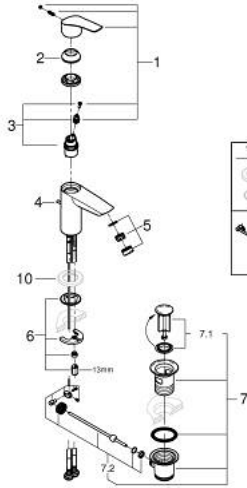

EUROSMART 33 265 30F خلاط حوض بمقبض فردي بقياس 1/2 بوصة مقاس صغير

وصف المنتج

- قلب سيراميك GROHE SilkMove 28 مم
- محدد معدل تدفق قابل للتعديل
- مع محدد درجة حرارة
- طلاء كروم GROHE LongLife
- مسارات الماء الداخلية المعزولة - من دون رصاص ونيكل
- تقنية GROHE EcoJoy لمياه أقل وتدفق ممتاز
- maximum flow rate (at 3 bar): 5 l/min
- GROHE FastFixation rapid installation system
- مجموعة تصريف المياه بقياس 1 1/4 بوصة
- خراطيم توصيل مرنة
- professional edition

EUROSMART 33 265 30F خلاط حوض بمقبض فردي بقياس 1/2 بوصة مقاس صغير

قطع الغيار:

1: مقبض (رقم الطلب: 48548000)

2: غطاء (رقم الطلب: 46116000)

3: خرطوشة (رقم الطلب: 48518000)

4: عامود رفع (رقم الطلب: 65936PD0)

5: flow control AUS (رقم الطلب: 42631000)

6: طقم تركيب ساق (رقم الطلب: 46645000)

7: مجموعة تصريف بقياس 1 1/4 بوصة (رقم الطلب: 28910000)

7.1: فيشه (رقم الطلب: 07182000)

7.2: عامود غير متمركز (رقم الطلب: 07052000)

8: مفتاح تحميل* (رقم الطلب: 19017000)