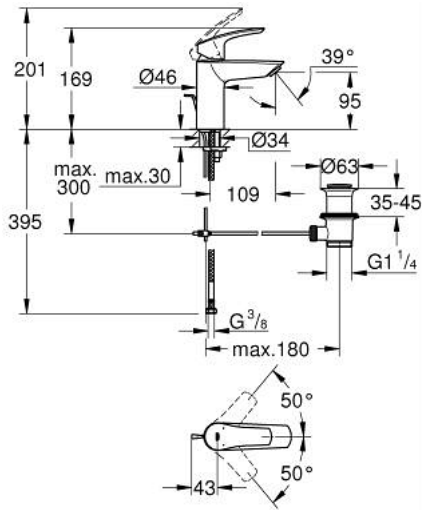

EUROSMART 33 265 30F خلاط حوض بمقبض فردي بقياس 1/2 بوصة مقاس صغير

وصف المنتج

- قلب سيراميك GROHE SilkMove 28 مم
- محدد معدل تدفق قابل للتعديل
- مع محدد درجة حرارة
- طلاء كروم GROHE LongLife
- مسارات الماء الداخلية المعزولة - من دون رصاص ونيكل
- تقنية GROHE EcoJoy لمياه أقل وتدفق ممتاز
- maximum flow rate (at 3 bar): 5 l/min
- GROHE FastFixation rapid installation system
- مجموعة تصريف المياه بقياس 1 1/4 بوصة
- خراطيم توصيل مرنة
- professional edition

EUROSMART 33 265 30F خلاط حوض بمقبض فردي بقياس 1/2 بوصة مقاس صغير

قطع الغيار:

1: مقبض (رقم الطلب: 48548000)

2: غطاء (رقم الطلب: 46116000)

3: خرطوشة (رقم الطلب: 48518000)

4: عامود رفع (رقم الطلب: 65936PD0)

5: flow control AUS (رقم الطلب: 42631000)

6: طقم تركيب ساق (رقم الطلب: 46645000)

7: مجموعة تصريف بقياس 1 1/4 بوصة (رقم الطلب: 28910000)

7.1: فيشه (رقم الطلب: 07182000)

7.2: عامود غير متمركز (رقم الطلب: 07052000)

8: مفتاح تحميل* (رقم الطلب: 19017000)