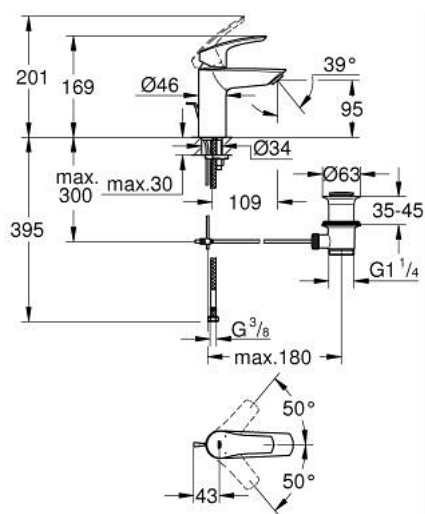

33 265 30F EUROSMART MITIGEUR MONOCOMMANDE 1/2" LAVABO TAILLE S

DESCRIPTION DU PRODUIT

- GROHE SilkMove cartouche en céramique 28 mm
- limiteur de débit ajustable
- avec limiteur de température
- GROHE LongLife finition durable
- conduit d'eau sans plomb ni nickel
- GROHE EcoJoy économie d'eau
- maximum flow rate (at 3 bar): 5 l/min
- GROHE FastFixation installation rapide
- tirette et garniture de vidage 1 1/4"
- flexibles de raccordement souples
- gamme GROHE Professional

33 265 30F EUROSMART MITIGEUR MONOCOMMANDE 1/2" LAVABO TAILLE S

PIÈCES DE RECHANGE

- 1: Levier (Numéro de commande 48548000)
 - 2: Capuchon (Numéro de commande 46116000)
 - 3: Cartouche (Numéro de commande 48518000)
 - 4: Tirette (Numéro de commande 65936PD0)
 - 5: mousseur AUS (Numéro de commande 42631000)
 - 6: Fixation M26x1,5 (Numéro de commande 46645000)
 - 7: Garniture de vidage 1 1/4" (Numéro de commande 28910000)
 - 7.1: Clapet de vidage (Numéro de commande 07182000)
 - 7.2: Tige et rotule de vidage (Numéro de commande 07052000)
 - 8: Clef platte SW 46 mm à 6 pans (Numéro de commande 19017000)*
 - 9: Tige et rotule de vidage (Numéro de commande 07341000)*
- * Accessoires en option