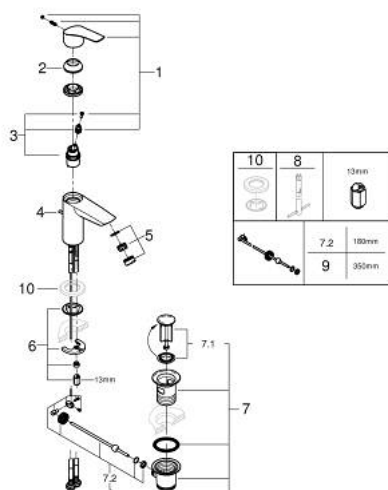

33 265 30F EUROSMART MITIGEUR MONOCOMMANDE 1/2" LAVABO TAILLE S

DESCRIPTION DU PRODUIT

- GROHE SilkMove cartouche en céramique 28 mm
- limiteur de débit ajustable
- avec limiteur de température
- GROHE LongLife finition durable
- conduit d'eau sans plomb ni nickel
- GROHE EcoJoy économie d'eau
- maximum flow rate (at 3 bar): 5 l/min
- GROHE FastFixation installation rapide
- tirette et garniture de vidage 1 1/4"
- flexibles de raccordement souples
- gamme GROHE Professional

33 265 30F EUROSMART MITIGEUR MONOCOMMANDE 1/2" LAVABO TAILLE S

PIÈCES DE RECHANGE

- 1: Levier (Numéro de commande 48548000)
 - 2: Capuchon (Numéro de commande 46116000)
 - 3: Cartouche (Numéro de commande 48518000)
 - 4: Tirette (Numéro de commande 65936PD0)
 - 5: mousseur AUS (Numéro de commande 42631000)
 - 6: Fixation M26x1,5 (Numéro de commande 46645000)
 - 7: Garniture de vidage 1 1/4" (Numéro de commande 28910000)
 - 7.1: Clapet de vidage (Numéro de commande 07182000)
 - 7.2: Tige et rotule de vidage (Numéro de commande 07052000)
 - 8: Clef platte SW 46 mm à 6 pans (Numéro de commande 19017000)*
 - 9: Tige et rotule de vidage (Numéro de commande 07341000)*
- * Accessoires en option