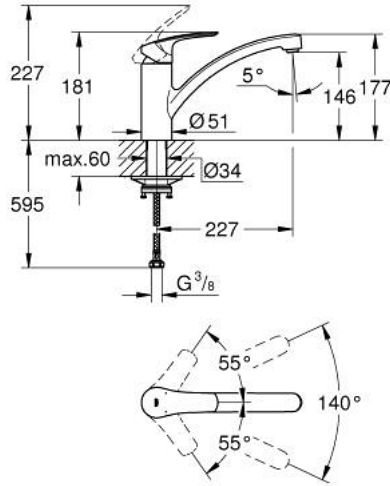

EUROSMART 33 281 003 خلاط مطبخ بمقبض فردي بقياس 1/2 بوصة

وصف المنتج

• صنوبر منخفض

• طلاء كروم GROHE LongLife

• قلب سيراميك GROHE SilkMove 35 مم

• محدد معدل تدفق قابل للتعديل

• صنوبر قالب قابل للدوران

• منطقة الدوران 140 درجة

• مسارات الماء الداخلية المعزولة - من دون رصاص ونيكل

• مرغي مياه بفتحة وتدبة للاستبدال بدون أدوات

• flexible connection hoses 3/8"

• maximum flow rate (at 3 bar): 11 l/min

• professional edition

EUROSMART 33 281 003 خلاط مطبخ بمقبض فردي بقياس 1/2 بوصة

قطع الغيار:

1: مقبض (رقم الطلب: 48530000)

2: غطاء (رقم الطلب: 46492000)

3: حلقة مسمار (رقم الطلب: 46815000)

4: خرطوشة (رقم الطلب: 46374000)

5: محافظ على استقامة التدفق (رقم الطلب: 48356000)

6: تجميع مثبت ساق (رقم الطلب: 48384000)