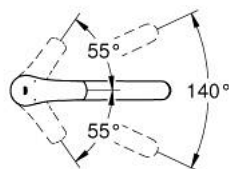

33 281 003 EUROSMART MITIGEUR MONOCOMMANDE 1/2" ÉVIER

DESCRIPTION DU PRODUIT

- bec bas
- GROHE LongLife finition durable
- GROHE SilkMove cartouche en céramique 35 mm
- limiteur de débit ajustable
- bec moulé pivotant
- zone de rotation 140°
- conduit d'eau sans plomb ni nickel
- mousseur avec fente, pour un remplacement sans outil
- flexibles de raccordement souples
- Set de fixation métal
- débit maximum à 3 bars : 11 l/min
- gamme GROHE Professional

33 281 003 EUROSMART MITIGEUR MONOCOMMANDE 1/2" ÉVIER

PIÈCES DE RECHANGE

- 1: Levier (Numéro de commande 48530000)
- 2: Capuchon (Numéro de commande 46492000)
- 3: Anneau à visser (Numéro de commande 46815000)
- 4: Cartouche (Numéro de commande 46374000)
- 5: Brise-jet (Numéro de commande 48356000)
- 6: Fixation M30x1,5 (Numéro de commande 48384000)
- 7: Plaque de renfort (Numéro de commande 05334000)
- 8: Clef (Numéro de commande 19332000)*