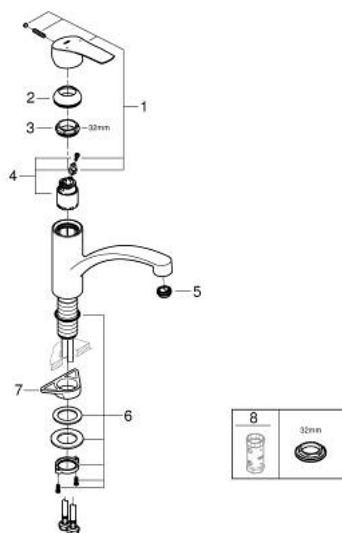

33 281 003 EUROSMART MITIGEUR MONOCOMMANDE 1/2" ÉVIER

DESCRIPTION DU PRODUIT

- bec bas
- GROHE LongLife finition durable
- GROHE SilkMove cartouche en céramique 35 mm
- limiteur de débit ajustable
- bec moulé pivotant
- zone de rotation 140°
- conduit d'eau sans plomb ni nickel
- mousseur avec fente, pour un remplacement sans outil
- flexibles de raccordement souples
- Set de fixation métal
- débit maximum à 3 bars : 11 l/min
- gamme GROHE Professional

33 281 003 EUROSMART MITIGEUR MONOCOMMANDE 1/2" ÉVIER

PIÈCES DE RECHANGE

- 1: Levier (Numéro de commande 48530000)
- 2: Capuchon (Numéro de commande 46492000)
- 3: Anneau à visser (Numéro de commande 46815000)
- 4: Cartouche (Numéro de commande 46374000)
- 5: Brise-jet (Numéro de commande 48356000)
- 6: Fixation M30x1,5 (Numéro de commande 48384000)
- 7: Plaque de renfort (Numéro de commande 05334000)
- 8: Clef (Numéro de commande 19332000)*