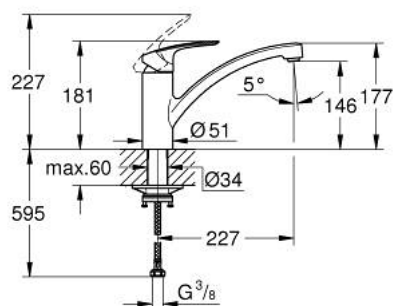

33 281 003 EUROSMART MITIGEUR MONOCOMMANDE 1/2" ÉVIER

DESCRIPTION DU PRODUIT

- bec bas
- GROHE LongLife finition durable
- GROHE SilkMove cartouche en céramique 35 mm
- limiteur de débit ajustable
- bec moulé pivotant
- zone de rotation 140°
- conduit d'eau sans plomb ni nickel
- mousseur avec fente, pour un remplacement sans outil
- flexibles de raccordement souples
- Set de fixation métal
- débit maximum à 3 bars : 11 l/min
- gamme GROHE Professional

33 281 003 EUROSMART MITIGEUR MONOCOMMANDE 1/2" ÉVIER

PIÈCES DE RECHANGE

- 1: Levier (Numéro de commande 48530000)
- 2: Capuchon (Numéro de commande 46492000)
- 3: Anneau à visser (Numéro de commande 46815000)
- 4: Cartouche (Numéro de commande 46374000)
- 5: Brise-jet (Numéro de commande 48356000)
- 6: Fixation M30x1,5 (Numéro de commande 48384000)
- 7: Plaque de renfort (Numéro de commande 05334000)
- 8: Clef (Numéro de commande 19332000)*