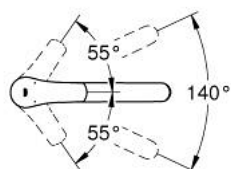

33 281 243 3 EUROSMART MITIGEUR MONOCOMMANDE 1/2" ÉVIER

DESCRIPTION DU PRODUIT

- bec bas
- GROHE SilkMove cartouche en céramique 35 mm
- limiteur de débit ajustable
- bec moulé pivotant
- zone de rotation 140°
- conduit d'eau sans plomb ni nickel
- mousseur avec fente, pour un remplacement sans outil
- flexibles de raccordement souples
- Set de fixation métal
- débit maximum à 3 bars : 11 l/min
- gamme GROHE Professional