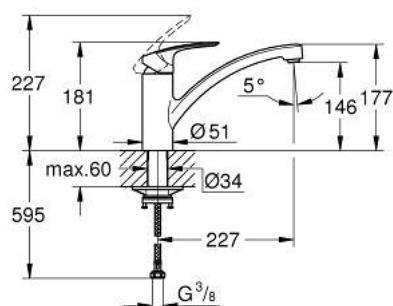

33 281 243 3 EUROSMART MITIGEUR MONOCOMMANDE 1/2" ÉVIER

DESCRIPTION DU PRODUIT

- bec bas
- GROHE SilkMove cartouche en céramique 35 mm
- limiteur de débit ajustable
- bec moulé pivotant
- zone de rotation 140°
- conduit d'eau sans plomb ni nickel
- mousseur avec fente, pour un remplacement sans outil
- flexibles de raccordement souples
- Set de fixation métal
- débit maximum à 3 bars : 11 l/min
- gamme GROHE Professional