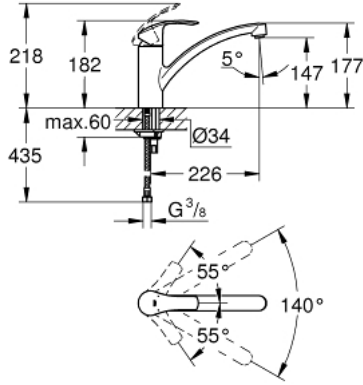

EUROSMART 33 281 243 D خلاط مطبخ بمقبض فردي بقياس 1/2 بوصة

وصف المنتج

• صنوبر منخفض

• طلاء GROHE LongLife

• قلب سيراميك GROHE SilkMove 35 مم

• محدد معدل تدفق قابل للتعديل

• صنوبر قالب قابل للدوران

• منطقة الدوران 140 درجة

• مسارات الماء الداخلية المعزولة - من دون رصاص ونيكل

• مرغي مياه بفتحة وتدبة للاستبدال بدون أدوات

• flexible connection hoses 3/8"

• maximum flow rate (at 3 bar): 5 l/min

• professional edition