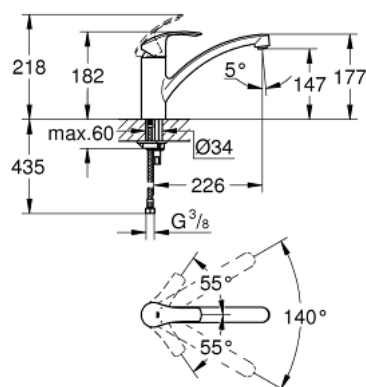

33 281 243 D EUROSMART MITIGEUR MONOCOMMANDE 1/2" ÉVIER

DESCRIPTION DU PRODUIT

- bec bas
- finition GROHE LongLife
- GROHE SilkMove cartouche en céramique 35 mm
- limiteur de débit ajustable
- bec moulé pivotant
- zone de rotation 140°
- conduit d'eau sans plomb ni nickel
- mousseur avec fente, pour un remplacement sans outil
- flexibles de raccordement souples
- Set de fixation métal
- maximum flow rate (at 3 bar): 5 l/min
- gamme GROHE Professional