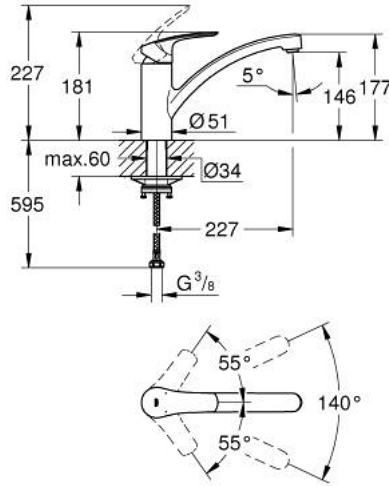

EUROSMART 33 281 30D خلاط مطبخ بمقبض فردي بقياس 1/2 بوصة

وصف المنتج

• صنوبر منخفض

• طلاء كروم GROHE LongLife

• قلب سيراميك GROHE SilkMove 35 مم

• محدد درجة حرارة مدمج

• محدد معدل تدفق قابل للتعديل

• صنوبر قالب قابل للدوران

• منطقة الدوران 140 درجة

• مسارات الماء الداخلية المعزولة - من دون رصاص ونيكل

• مرغي مياه بفتحة وتدنية للاستبدال بدون أدوات

• flexible connection hoses 3/8"

• maximum flow rate (at 3 bar): 5 l/min

• professional edition

EUROSMART 33 281 30D خلاط مطبخ بمقبض فردي بقياس 1/2 بوصة

قطع الغيار:

1: مقبض (رقم الطلب: 48530000)

2: غطاء (رقم الطلب: 46492000)

3: حلقة مسمار (رقم الطلب: 46815000)

4: خرطوشة (رقم الطلب: 46374000)

5: محافظ على استقامة التدفق (رقم الطلب: 48377000)