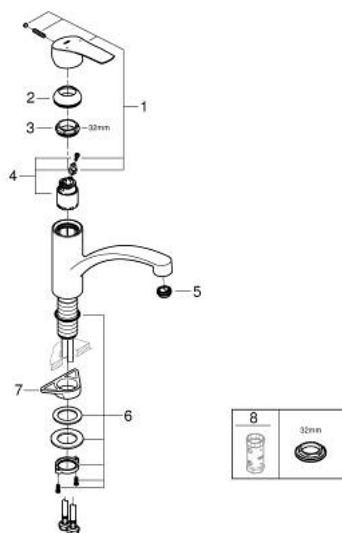

33 281 30D EUROSMA RT MITIGEUR MONOCOMMANDE 1/2" ÉVIER

DESCRIPTION DU PRODUIT

- bec bas
- GROHE LongLife finition durable
- GROHE SilkMove cartouche en céramique 35 mm
- limiteur de température intégré
- limiteur de débit ajustable
- bec moulé pivotant
- zone de rotation 140°
- conduit d'eau sans plomb ni nickel
- mousseur avec fente, pour un remplacement sans outil
- flexibles de raccordement souples
- Set de fixation métal
- maximum flow rate (at 3 bar): 5 l/min
- gamme GROHE Professional

33 281 30D EUROSMART MITIGEUR MONOCOMMANDE 1/2" ÉVIER

PIÈCES DE RECHANGE

- 1: Levier (Numéro de commande 48530000)
- 2: Capuchon (Numéro de commande 46492000)
- 3: Anneau à visser (Numéro de commande 46815000)
- 4: Cartouche (Numéro de commande 46374000)
- 5: Brise-jet (Numéro de commande 48377000)
- 6: Fixation M30x1,5 (Numéro de commande 48384000)
- 7: Plaque de renfort (Numéro de commande 05334000)
- 8: Clef (Numéro de commande 19332000)*