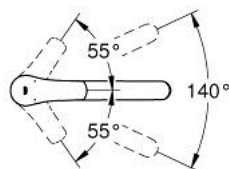

33 281 30D EUROSMA RT MITIGEUR MONOCOMMANDE 1/2" ÉVIER

DESCRIPTION DU PRODUIT

- bec bas
- GROHE LongLife finition durable
- GROHE SilkMove cartouche en céramique 35 mm
- limiteur de température intégré
- limiteur de débit ajustable
- bec moulé pivotant
- zone de rotation 140°
- conduit d'eau sans plomb ni nickel
- mousseur avec fente, pour un remplacement sans outil
- flexibles de raccordement souples
- Set de fixation métal
- maximum flow rate (at 3 bar): 5 l/min
- gamme GROHE Professional

33 281 30D EUROSMART MITIGEUR MONOCOMMANDE 1/2" ÉVIER

PIÈCES DE RECHANGE

- 1: Levier (Numéro de commande 48530000)
- 2: Capuchon (Numéro de commande 46492000)
- 3: Anneau à visser (Numéro de commande 46815000)
- 4: Cartouche (Numéro de commande 46374000)
- 5: Brise-jet (Numéro de commande 48377000)
- 6: Fixation M30x1,5 (Numéro de commande 48384000)
- 7: Plaque de renfort (Numéro de commande 05334000)
- 8: Clef (Numéro de commande 19332000)*