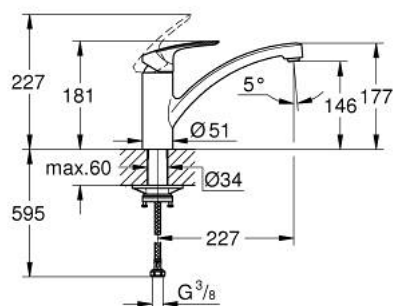

33 281 30D EUROSMA RT MITIGEUR MONOCOMMANDE 1/2" ÉVIER

DESCRIPTION DU PRODUIT

- bec bas
- GROHE LongLife finition durable
- GROHE SilkMove cartouche en céramique 35 mm
- limiteur de température intégré
- limiteur de débit ajustable
- bec moulé pivotant
- zone de rotation 140°
- conduit d'eau sans plomb ni nickel
- mousseur avec fente, pour un remplacement sans outil
- flexibles de raccordement souples
- Set de fixation métal
- maximum flow rate (at 3 bar): 5 l/min
- gamme GROHE Professional

33 281 30D EUROSMART MITIGEUR MONOCOMMANDE 1/2" ÉVIER

PIÈCES DE RECHANGE

- 1: Levier (Numéro de commande 48530000)
- 2: Capuchon (Numéro de commande 46492000)
- 3: Anneau à visser (Numéro de commande 46815000)
- 4: Cartouche (Numéro de commande 46374000)
- 5: Brise-jet (Numéro de commande 48377000)
- 6: Fixation M30x1,5 (Numéro de commande 48384000)
- 7: Plaque de renfort (Numéro de commande 05334000)
- 8: Clef (Numéro de commande 19332000)*