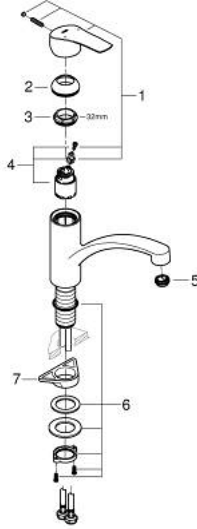

EUROSMART 33 281 30E خلاط مطبخ بمقبض فردي بقياس 1/2 بوصة

وصف المنتج

• صنوبر منخفض

• طلاء كروم GROHE LongLife

• قلب سيراميك GROHE SilkMove 35 مم

• محدد درجة حرارة مدمج

• محدد معدل تدفق قابل للتعديل

• صنوبر قالب قابل للدوران

• منطقة الدوران 140 درجة

• مسارات الماء الداخلية المعزولة - من دون رصاص ونيكل

• تقنية GROHE EcoJoy لمياه أقل وتدفق ممتاز

• flexible connection hoses 3/8"

• maximum flow rate (at 3 bar): 5 l/min

• professional edition

EUROSMART 33 281 30E خلاط مطبخ بمقبض فردي بقياس 1/2 بوصة

قطع الغيار:

1: مقبض (رقم الطلب: 48530000)

2: غطاء (رقم الطلب: 46492000)

3: حلقة مسمار (رقم الطلب: 46815000)

4: خرطوشة (رقم الطلب: 46374000)

5: محافظ على استقامة التدفق (رقم الطلب: 48377000)

6: تجميع مثبت ساق (رقم الطلب: 48384000)

7: لوحة الدعم (رقم الطلب: 05334000)

8: موسع مقبس* (رقم الطلب: 19332000)

* إكسسوارات اختيارية