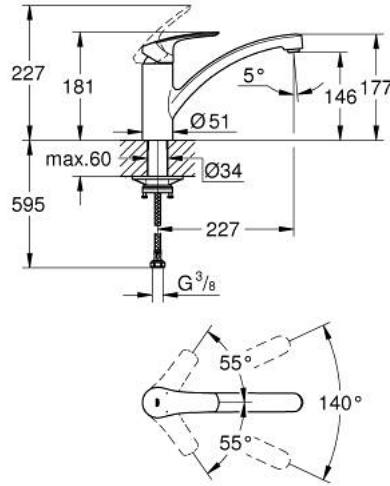

EUROSMART 33 281 30E خلاط مطبخ بمقبض فردي بقياس 1/2 بوصة

وصف المنتج

• صنوبر منخفض

• طلاء كروم GROHE LongLife

• قلب سيراميك GROHE SilkMove 35 مم

• محدد درجة حرارة مدمج

• محدد معدل تدفق قابل للتعديل

• صنوبر قالب قابل للدوران

• منطقة الدوران 140 درجة

• مسارات الماء الداخلية المعزولة - من دون رصاص ونيكل

• تقنية GROHE EcoJoy لمياه أقل وتدفق ممتاز

• flexible connection hoses 3/8"

• maximum flow rate (at 3 bar): 5 l/min

• professional edition

EUROSMART 33 281 30E خلاط مطبخ بمقبض فردي بقياس 1/2 بوصة

قطع الغيار:

1: مقبض (رقم الطلب: 48530000)

2: غطاء (رقم الطلب: 46492000)

3: حلقة مسمار (رقم الطلب: 46815000)

4: خرطوشة (رقم الطلب: 46374000)

5: محافظ على استقامة التدفق (رقم الطلب: 48377000)