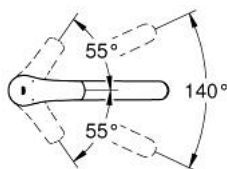

33 281 30E EUROSMART MITIGEUR MONOCOMMANDE 1/2" ÉVIER

DESCRIPTION DU PRODUIT

- bec bas
- GROHE LongLife finition durable
- GROHE SilkMove cartouche en céramique 35 mm
- limiteur de température intégré
- limiteur de débit ajustable
- bec moulé pivotant
- zone de rotation 140°
- conduit d'eau sans plomb ni nickel
- GROHE EcoJoy économie d'eau
- flexibles de raccordement souples
- Set de fixation métal
- maximum flow rate (at 3 bar): 5 l/min
- gamme GROHE Professional

33 281 30E EUROSMART MITIGEUR MONOCOMMANDE 1/2" ÉVIER

PIÈCES DE RECHANGE

- 1: Levier (Numéro de commande 48530000)
- 2: Capuchon (Numéro de commande 46492000)
- 3: Anneau à visser (Numéro de commande 46815000)
- 4: Cartouche (Numéro de commande 46374000)
- 5: Brise-jet (Numéro de commande 48377000)
- 6: Fixation M30x1,5 (Numéro de commande 48384000)
- 7: Plaque de renfort (Numéro de commande 05334000)
- 8: Clef (Numéro de commande 19332000)*