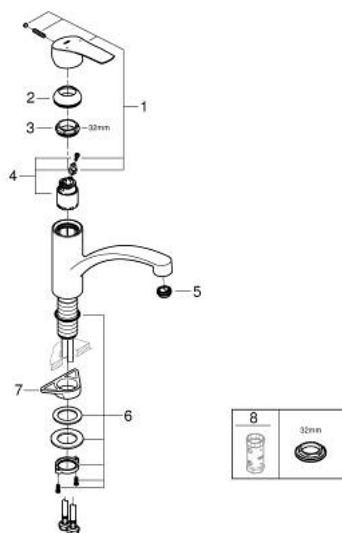

33 281 30E EUROSMART MITIGEUR MONOCOMMANDE 1/2" ÉVIER

DESCRIPTION DU PRODUIT

- bec bas
- GROHE LongLife finition durable
- GROHE SilkMove cartouche en céramique 35 mm
- limiteur de température intégré
- limiteur de débit ajustable
- bec moulé pivotant
- zone de rotation 140°
- conduit d'eau sans plomb ni nickel
- GROHE EcoJoy économie d'eau
- flexibles de raccordement souples
- Set de fixation métal
- maximum flow rate (at 3 bar): 5 l/min
- gamme GROHE Professional

33 281 30E EUROSMART MITIGEUR MONOCOMMANDE 1/2" ÉVIER

PIÈCES DE RECHANGE

- 1: Levier (Numéro de commande 48530000)
- 2: Capuchon (Numéro de commande 46492000)
- 3: Anneau à visser (Numéro de commande 46815000)
- 4: Cartouche (Numéro de commande 46374000)
- 5: Brise-jet (Numéro de commande 48377000)
- 6: Fixation M30x1,5 (Numéro de commande 48384000)
- 7: Plaque de renfort (Numéro de commande 05334000)
- 8: Clef (Numéro de commande 19332000)*