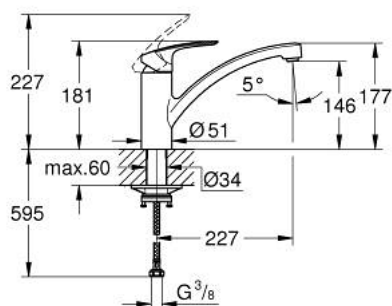

33 281 30E EUROSMART MITIGEUR MONOCOMMANDE 1/2" ÉVIER

DESCRIPTION DU PRODUIT

- bec bas
- GROHE LongLife finition durable
- GROHE SilkMove cartouche en céramique 35 mm
- limiteur de température intégré
- limiteur de débit ajustable
- bec moulé pivotant
- zone de rotation 140°
- conduit d'eau sans plomb ni nickel
- GROHE EcoJoy économie d'eau
- flexibles de raccordement souples
- Set de fixation métal
- maximum flow rate (at 3 bar): 5 l/min
- gamme GROHE Professional

33 281 30E EUROSMART MITIGEUR MONOCOMMANDE 1/2" ÉVIER

PIÈCES DE RECHANGE

- 1: Levier (Numéro de commande 48530000)
- 2: Capuchon (Numéro de commande 46492000)
- 3: Anneau à visser (Numéro de commande 46815000)
- 4: Cartouche (Numéro de commande 46374000)
- 5: Brise-jet (Numéro de commande 48377000)
- 6: Fixation M30x1,5 (Numéro de commande 48384000)
- 7: Plaque de renfort (Numéro de commande 05334000)
- 8: Clef (Numéro de commande 19332000)*