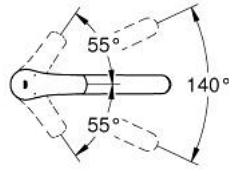

EUROSMART 33 281 DC3 خلاط مطبخ بمقبض فردي بقياس 1/2 بوصة

وصف المنتج

• صنوبر منخفض

• طلاء GROHE LongLife

• قلب سيراميك GROHE SilkMove 35 مم

• محدد معدل تدفق قابل للتعديل

• صنوبر قالب قابل للدوران

• منطقة الدوران 140 درجة

• مسارات الماء الداخلية المعزولة - من دون رصاص ونيكل

• مرغي مياه بفتحة وتدنية للاستبدال بدون أدوات

• flexible connection hoses 3/8"

• maximum flow rate (at 3 bar): 11 l/min

• professional edition

EUROSMART 33 281 DC3 خلاط مطبخ بمقبض فردي بقياس 1/2 بوصة

قطع الغيار:

1: مقبض (رقم الطلب: 48530DC0)

2: غطاء (رقم الطلب: 46492DC0)

3: حلقة مسمار (رقم الطلب: 46815000)

4: خرطوشة (رقم الطلب: 46374000)

5: محافظ على استقامة التدفق (رقم الطلب: 48356000)

6: تجميع مثبت ساق (رقم الطلب: 48384000)