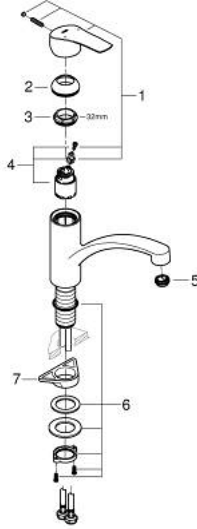

EUROSMART 33 281 DC3 خلاط مطبخ بمقبض فردي بقياس 1/2 بوصة

وصف المنتج

• صنوبر منخفض

• طلاء GROHE LongLife

• قلب سيراميك GROHE SilkMove 35 مم

• محدد معدل تدفق قابل للتعديل

• صنوبر قالب قابل للدوران

• منطقة الدوران 140 درجة

• مسارات الماء الداخلية المعزولة - من دون رصاص ونيكل

• مرغي مياه بفتحة وتدنية للاستبدال بدون أدوات

• flexible connection hoses 3/8"

• maximum flow rate (at 3 bar): 11 l/min

• professional edition

EUROSMART 33 281 DC3 خلاط مطبخ بمقبض فردي بقياس 1/2 بوصة

قطع الغيار:

1: مقبض (رقم الطلب: 48530DC0)

2: غطاء (رقم الطلب: 46492DC0)

3: حلقة مسمار (رقم الطلب: 46815000)

4: خرطوشة (رقم الطلب: 46374000)

5: محافظ على استقامة التدفق (رقم الطلب: 48356000)

6: تجميع مثبت ساق (رقم الطلب: 48384000)