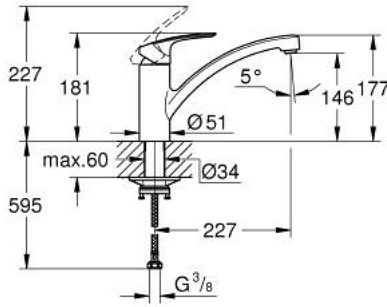

EUROSMART 33 281 DC3 خلاط مطبخ بمقبض فردي بقياس 1/2 بوصة

وصف المنتج

• صنوبر منخفض

• طلاء GROHE LongLife

• قلب سيراميك GROHE SilkMove 35 مم

• محدد معدل تدفق قابل للتعديل

• صنوبر قالب قابل للدوران

• منطقة الدوران 140 درجة

• مسارات الماء الداخلية المعزولة - من دون رصاص ونيكل

• مرغي مياه بفتحة وتدنية للاستبدال بدون أدوات

• flexible connection hoses 3/8"

• maximum flow rate (at 3 bar): 11 l/min

• professional edition

EUROSMART 33 281 DC3 خلاط مطبخ بمقبض فردي بقياس 1/2 بوصة

قطع الغيار:

1: مقبض (رقم الطلب: 48530DC0)

2: غطاء (رقم الطلب: 46492DC0)

3: حلقة مسمار (رقم الطلب: 46815000)

4: خرطوشة (رقم الطلب: 46374000)

5: محافظ على استقامة التدفق (رقم الطلب: 48356000)

6: تجميع مثبت ساق (رقم الطلب: 48384000)