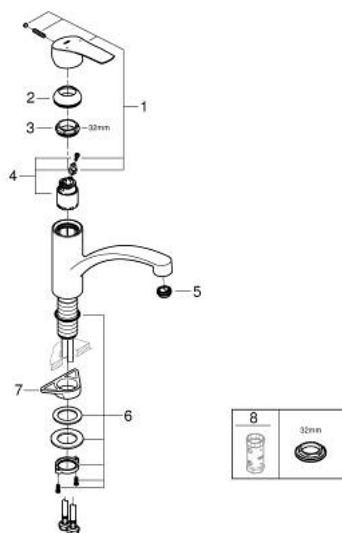

33 281 DC3 EUROSMART MITIGEUR MONOCOMMANDE 1/2" ÉVIER

DESCRIPTION DU PRODUIT

- bec bas
- finition GROHE LongLife
- GROHE SilkMove cartouche en céramique 35 mm
- limiteur de débit ajustable
- bec moulé pivotant
- zone de rotation 140°
- conduit d'eau sans plomb ni nickel
- mousseur avec fente, pour un remplacement sans outil
- flexibles de raccordement souples
- Set de fixation métal
- débit maximum à 3 bars : 11 l/min
- gamme GROHE Professional

33 281 DC3 EUROSMART MITIGEUR MONOCOMMANDE 1/2" ÉVIER

PIÈCES DE RECHANGE

- 1: Levier (Numéro de commande 48530DC0)
- 2: Capuchon (Numéro de commande 46492DC0)
- 3: Anneau à visser (Numéro de commande 46815000)
- 4: Cartouche (Numéro de commande 46374000)
- 5: Brise-jet (Numéro de commande 48356000)
- 6: Fixation M30x1,5 (Numéro de commande 48384000)
- 7: Plaque de renfort (Numéro de commande 05334000)
- 8: Clef (Numéro de commande 19332000)*