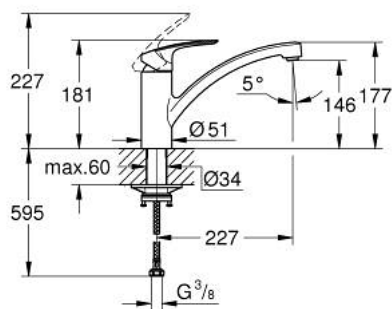

33 281 DC3 EUROSMART MITIGEUR MONOCOMMANDE 1/2" ÉVIER

DESCRIPTION DU PRODUIT

- bec bas
- finition GROHE LongLife
- GROHE SilkMove cartouche en céramique 35 mm
- limiteur de débit ajustable
- bec moulé pivotant
- zone de rotation 140°
- conduit d'eau sans plomb ni nickel
- mousseur avec fente, pour un remplacement sans outil
- flexibles de raccordement souples
- Set de fixation métal
- débit maximum à 3 bars : 11 l/min
- gamme GROHE Professional

33 281 DC3 EUROSMART MITIGEUR MONOCOMMANDE 1/2" ÉVIER

PIÈCES DE RECHANGE

- 1: Levier (Numéro de commande 48530DC0)
- 2: Capuchon (Numéro de commande 46492DC0)
- 3: Anneau à visser (Numéro de commande 46815000)
- 4: Cartouche (Numéro de commande 46374000)
- 5: Brise-jet (Numéro de commande 48356000)
- 6: Fixation M30x1,5 (Numéro de commande 48384000)
- 7: Plaque de renfort (Numéro de commande 05334000)
- 8: Clef (Numéro de commande 19332000)*