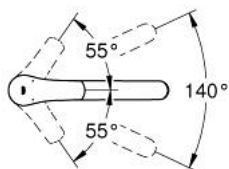

33 281 DC3 EUROSMART MITIGEUR MONOCOMMANDE 1/2" ÉVIER

DESCRIPTION DU PRODUIT

- bec bas
- finition GROHE LongLife
- GROHE SilkMove cartouche en céramique 35 mm
- limiteur de débit ajustable
- bec moulé pivotant
- zone de rotation 140°
- conduit d'eau sans plomb ni nickel
- mousseur avec fente, pour un remplacement sans outil
- flexibles de raccordement souples
- Set de fixation métal
- débit maximum à 3 bars : 11 l/min
- gamme GROHE Professional

33 281 DC3 EUROSMART MITIGEUR MONOCOMMANDE 1/2" ÉVIER

PIÈCES DE RECHANGE

- 1: Levier (Numéro de commande 48530DC0)
- 2: Capuchon (Numéro de commande 46492DC0)
- 3: Anneau à visser (Numéro de commande 46815000)
- 4: Cartouche (Numéro de commande 46374000)
- 5: Brise-jet (Numéro de commande 48356000)
- 6: Fixation M30x1,5 (Numéro de commande 48384000)
- 7: Plaque de renfort (Numéro de commande 05334000)
- 8: Clef (Numéro de commande 19332000)*