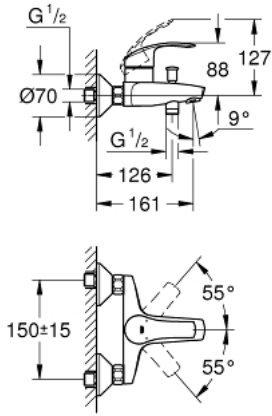

EUROSMART 33 300 002 خلاط البانيو المزود بمقبض فردي مقاس 1/2 بوصة

وصف المنتج

- مثبت على الجدار
- قلب سيراميك GROHE SilkMove 35 مم
- مع محدد درجة حرارة
- طلاء كروم GROHE LongLife
- محدد معدل تدفق قابل للتعديل
- محول آلي: حمام/دش

مرغى المياه

- صمام لارجعي مدمج في منفذ الدش بقياس 1/2 بوصة

القارنات S

شمسات جدارية معدنية

محمي من التدفق العكسي

EUROSMART 33 300 002 خلاط البانيو المزود بمقبض فردي مقاس 1/2 بوصة

قطع الغيار:

1: مقبض (46898000 رقم الطلب.)

2: غطاء (46899000 رقم الطلب.)

3: خرطوشة (46374000 رقم الطلب.)

4: مقبض محول (65648000 رقم الطلب.)

5: محول (65655000 رقم الطلب.)

6: صمام مانع للإرجاع (08565000 رقم الطلب.)

7: فلتر مياه (13952000 رقم الطلب.)

8: وصلة مسمار 1/2 بوصة (45044000 رقم الطلب.)

9: الوحدة (12075000 رقم الطلب.) S

9.1: عازل (0138600M رقم الطلب.)

9.2: غطاء مثقوب من المنتصف (0221000M رقم الطلب.)

10: تطويلة 3/4 بوصة، 20 ملم* (0713000M رقم الطلب.)

11: موسع مقبض* (19332000 رقم الطلب.)

12: توسعة خاصة* (19377000 رقم الطلب.)