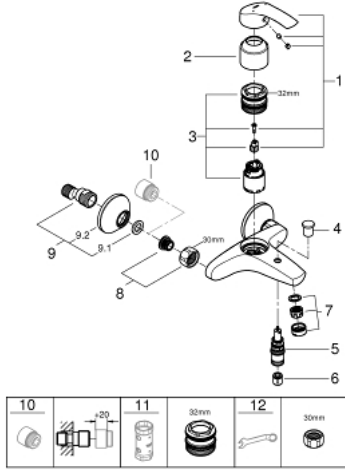

EUROSMART 33 300 002 خلاط البانيو المزود بمقبض فردي مقاس 1/2 بوصة

وصف المنتج

- مثبت على الجدار
- قلب سيراميك GROHE SilkMove 35 مم
- مع محدد درجة حرارة
- طلاء كروم GROHE LongLife
- محدد معدل تدفق قابل للتعديل
- محول آلي: حمام/دش

مرغى المياه

- صمام لارجعي مدمج في منفذ الدش بقياس 1/2 بوصة

القارنات S

شمسات جدارية معدنية

محمي من التدفق العكسي

EUROSMART 33 300 002 خلاط البانيو المزود بمقبض فردي مقاس 1/2 بوصة

قطع الغيار:

1: مقبض (46898000 رقم الطلب.)

2: غطاء (46899000 رقم الطلب.)

3: خرطوشة (46374000 رقم الطلب.)

4: مقبض محول (65648000 رقم الطلب.)

5: محول (65655000 رقم الطلب.)

6: صمام مانع للإرجاع (08565000 رقم الطلب.)

7: فلتر مياه (13952000 رقم الطلب.)

8: وصلة مسمار 1/2 بوصة (45044000 رقم الطلب.)

9: الوحدة (12075000 رقم الطلب.) S

9.1: عازل (0138600M رقم الطلب.)

9.2: غطاء مثقوب من المنتصف (0221000M رقم الطلب.)

10: تطويلة 3/4 بوصة، 20 ملم* (0713000M رقم الطلب.)

11: موسع مقبض* (19332000 رقم الطلب.)

12: توسعة خاصة* (19377000 رقم الطلب.)