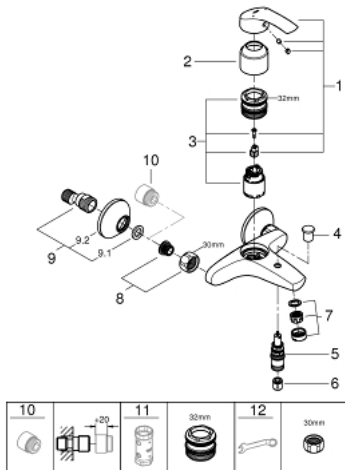

33 300 002 EUROSMART MITIGEUR MONOCOMMANDE 1/2" BAIN/DOUCHE

DESCRIPTION DU PRODUIT

- montage mural
- GROHE SilkMove cartouche en céramique 35 mm
- avec limiteur de température
- GROHE LongLife finition durable
- limiteur de débit ajustable
- inverseur automatique bain/douche
- mousseur
- clapet anti-retour intégré dans le départ de douche 1/2"
- raccords muraux S
- rosaces métalliques
- protégé contre le retour d'eau

33 300 002 EUROSMART MITIGEUR MONOCOMMANDE 1/2" BAIN/DOUCHE

PIÈCES DE RECHANGE

- 1: Levier (Numéro de commande 46898000)
 - 2: Capuchon (Numéro de commande 46899000)
 - 3: Cartouche (Numéro de commande 46374000)
 - 4: Bouton d'inverseur (Numéro de commande 65648000)
 - 5: Mécanisme d'inverseur (Numéro de commande 65655000)
 - 6: Clapet anti-retour (Numéro de commande 08565000)
 - 7: Mousseur (Numéro de commande 13952000)
 - 8: Ecrou chromé avec partie filetée (Numéro de commande 45044000)
 - 9: Raccord S mural (Numéro de commande 12075000)
 - 9.1: Joint (Numéro de commande 0138600M)
 - 9.2: Rosace (Numéro de commande 0221000M)
 - 10: Rallonge 3/4" 20 mm (Numéro de commande 0713000M)*
 - 11: Clef (Numéro de commande 19332000)*
 - 12: clé spéciale (Numéro de commande 19377000)*
- * Accessoires en option