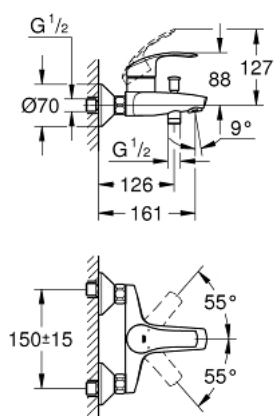

33 300 002 EUROSMART MITIGEUR MONOCOMMANDE 1/2" BAIN/DOUCHE

DESCRIPTION DU PRODUIT

- montage mural
- GROHE SilkMove cartouche en céramique 35 mm
- avec limiteur de température
- GROHE LongLife finition durable
- limiteur de débit ajustable
- inverseur automatique bain/douche
- mousseur
- clapet anti-retour intégré dans le départ de douche 1/2"
- raccords muraux S
- rosaces métalliques
- protégé contre le retour d'eau

33 300 002 EUROSMART MITIGEUR MONOCOMMANDE 1/2" BAIN/DOUCHE

PIÈCES DE RECHANGE

- 1: Levier (Numéro de commande 46898000)
 - 2: Capuchon (Numéro de commande 46899000)
 - 3: Cartouche (Numéro de commande 46374000)
 - 4: Bouton d'inverseur (Numéro de commande 65648000)
 - 5: Mécanisme d'inverseur (Numéro de commande 65655000)
 - 6: Clapet anti-retour (Numéro de commande 08565000)
 - 7: Mousseur (Numéro de commande 13952000)
 - 8: Ecrou chromé avec partie filetée (Numéro de commande 45044000)
 - 9: Raccord S mural (Numéro de commande 12075000)
 - 9.1: Joint (Numéro de commande 0138600M)
 - 9.2: Rosace (Numéro de commande 0221000M)
 - 10: Rallonge 3/4" 20 mm (Numéro de commande 0713000M)*
 - 11: Clef (Numéro de commande 19332000)*
 - 12: clé spéciale (Numéro de commande 19377000)*
- * Accessoires en option