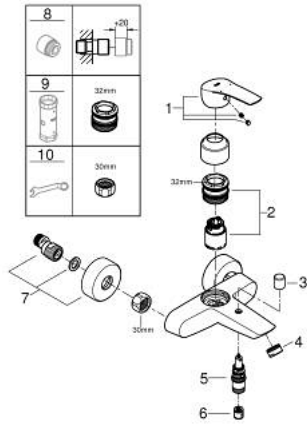

EUROSMART 33 300 003 خلاط البانيو المزود بمقبض فردي مقاس 1/2 بوصة

وصف المنتج

- مثبت على الجدار
- قلب سيراميك GROHE SilkMove 35 مم
- محدد معدل تدفق قابل للتعديل
- مع محدد درجة حرارة
- طلاء كروم GROHE LongLife
- محول آلي: حمام/دش
- مرغى المياه
- صمام لارجعي مدمج في منفذ الدش بقياس 1/2 بوصة
- القارنات S
- شمسات جدارية معدنية
- محمي من التدفق العكسي

EUROSMART 33 300 003 خلاط البانيو المزود بمقبض فردي مقاس 1/2 بوصة

قطع الغيار:

1: مقبض (4855000 رقم الطلب:-)

2: خرطوشة (46374000 رقم الطلب:-)

3: مقبض محول (64309000 رقم الطلب:-)

4: فلتر مياه (13941000 رقم الطلب:-)

5: محول (65655000 رقم الطلب:-)

6: صمام مانع للإرجاع (08565000 رقم الطلب:-)

7: الوحدة (12662000 رقم الطلب:-) S

8: تطويلة 3/4 بوصة، 20 ملم* (0713000M رقم الطلب:-)

9: موسع مقبض* (19332000 رقم الطلب:-)

10: توسعة خاصة* (19377000 رقم الطلب:-)