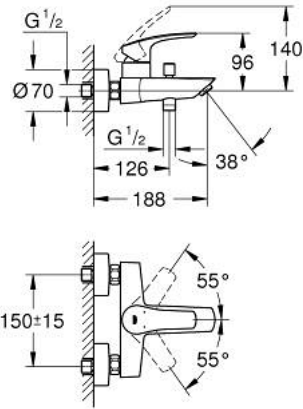

EUROSMART 33 300 003 خلاط البانيو المزود بمقبض فردي مقاس 1/2 بوصة

وصف المنتج

- مثبت على الجدار
- قلب سيراميك GROHE SilkMove 35 مم
- محدد معدل تدفق قابل للتعديل
- مع محدد درجة حرارة
- طلاء كروم GROHE LongLife
- محول آلي: حمام/دش
- مرغى المياه
- صمام لارجعي مدمج في منفذ الدش بقياس 1/2 بوصة
- القارنات S
- شمسات جدارية معدنية
- محمي من التدفق العكسي

EUROSMART 33 300 003 خلاط البانيو المزود بمقبض فردي مقاس 1/2 بوصة

قطع الغيار:

1: مقبض (4855000 رقم الطلب:-)

2: خرطوشة (46374000 رقم الطلب:-)

3: مقبض محول (64309000 رقم الطلب:-)

4: فلتر مياه (13941000 رقم الطلب:-)

5: محول (65655000 رقم الطلب:-)

6: صمام مانع للإرجاع (08565000 رقم الطلب:-)

7: الوحدة (12662000 رقم الطلب:-) S

8: تطويلة 3/4 بوصة، 20 ملم* (0713000M رقم الطلب:-)

9: موسع مقبض* (19332000 رقم الطلب:-)

10: توسعة خاصة* (19377000 رقم الطلب:-)