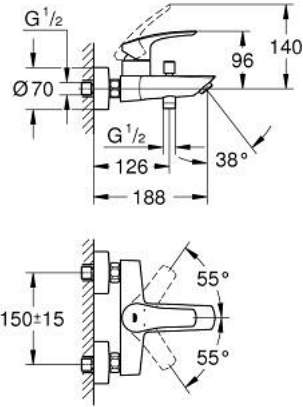

EUROSMART 33 300 30F خلاط البانيو المزود بمقبض فردي مقاس 1/2 بوصة

وصف المنتج

- مثبت على الجدار
- قلب سيراميك GROHE SilkMove 35 مم
- محدد معدل تدفق قابل للتعديل
- مع محدد درجة حرارة
- طلاء كروم GROHE LongLife
- محول آلي: حمام/دش
- مرغى المياه
- صمام لارجعي مدمج في منفذ الدش بقياس 1/2 بوصة
- القارنات S
- شمسات جدارية معدنية
- محمي من التدفق العكسي
- professional edition

EUROSMART 33 300 30F خلاط البانيو المزود بمقبض فردي مقاس 1/2 بوصة

قطع الغيار:

1: مقبض (48550000 رقم الطلب:-)

2: خرطوشة (46374000 رقم الطلب:-)

3: مقبض محول (64309000 رقم الطلب:-)

4: وحدة استقامة تدفق (Laminar) (13960000 رقم الطلب:-)

5: محول (65655000 رقم الطلب:-)

6: صمام مانع للإرجاع (49086000 رقم الطلب:-)

7: الوحدة (S) (12662000 رقم الطلب:-)

8: تطويلة 3/4 بوصة، 20 ملم (0713000M رقم الطلب:-)

9: موسع مقبض (19332000 رقم الطلب:-)

10: توسعة خاصة (19377000 رقم الطلب:-)