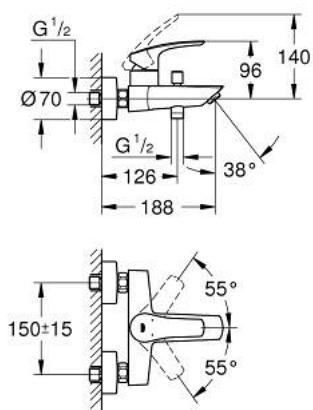

## 33 300 30F EUROSMART MITIGEUR MONOCOMMANDE 1/2" BAIN/DOUCHE

### DESCRIPTION DU PRODUIT

- montage mural
- GROHE SilkMove cartouche en céramique 35 mm
- limiteur de débit ajustable
- avec limiteur de température
- GROHE LongLife finition durable
- inverseur automatique bain/douche
- mousseur
- clapet anti-retour intégré dans le départ de douche 1/2"
- raccords muraux S
- rosaces métalliques
- protégé contre le retour d'eau
- gamme GROHE Professional

### PIÈCES DE RECHANGE

- 1: Levier (Numéro de commande 48550000)
- 2: Cartouche (Numéro de commande 46374000)
- 3: Bouton d'inverseur (Numéro de commande 64309000)
- 4: Brise-jet laminaire (Numéro de commande 13960000)
- 5: Mécanisme d'inverseur (Numéro de commande 65655000)
- 6: Clapet anti-retour (Numéro de commande 49086000)
- 7: Raccord S mural (Numéro de commande 12662000)
- 8: Rallonge 3/4" 20 mm (Numéro de commande 0713000M)\*
- 9: Clef (Numéro de commande 19332000)\*
- 10: clé spéciale (Numéro de commande 19377000)\*