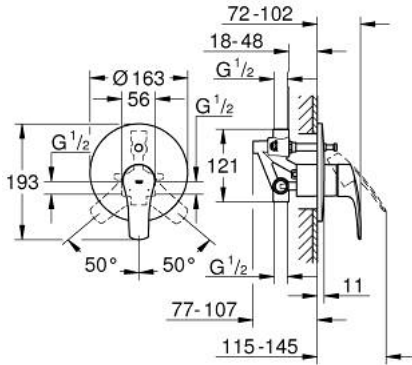

EUROSMART 33 305 003 خلاط البانيو المزود بمقبض فردي مقاس 1/2 بوصة

وصف المنتج

• التركيب الجداري

• قلب سيراميك GROHE SilkMove 46 مم

• طلاء كروم GROHE LongLife

• شمسة GROHE QuickFix بتركيب مغطى

• set for final installation (19 450 003)

• rough-in set for wall mounted bath mixer

• محدد معدل تدفق قابل للتعديل

• محول آلي: حمام/دش

• الترس المعدني

• عازل الترس والعمود

• محدد درجة الحرارة الاختياري بالرقم المرجعي 46 308

EUROSMART 33 305 003 خلاط البانيو المزود بمقبض فردي مقاس 1/2 بوصة

قطع الغيار:

- 1: مقبض (رقم الطلب: 48549000)
 - 2: غطاء مثقوب من المنتصف (رقم الطلب: 46905000)
 - 3: غطاء (رقم الطلب: 06874000)
 - 4: خرطوشة (رقم الطلب: 46048000)
 - 5: محول (رقم الطلب: 46737000)
 - 6: محدد درجة الحرارة* (رقم الطلب: 46308000)
 - 7: طقم تطويلة* (رقم الطلب: 46191000)
 - 8: طقم تطويلة* (رقم الطلب: 46343000)
- * إكسسوارات اختيارية*