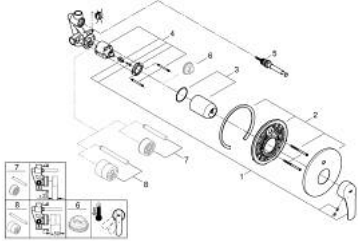

EUROSMART 33 305 003 خلاط البانيو المزود بمقبض فردي مقاس 1/2 بوصة

وصف المنتج

• التركيب الجداري

• قلب سيراميك GROHE SilkMove 46 مم

• طلاء كروم GROHE LongLife

• شمسة GROHE QuickFix بتركيب مغطى

• set for final installation (19 450 003)

• rough-in set for wall mounted bath mixer

• محدد معدل تدفق قابل للتعديل

• محول آلي: حمام/دش

• الترس المعدني

• عازل الترس والعمود

• محدد درجة الحرارة الاختياري بالرقم المرجعي 46 308

EUROSMART 33 305 003 خلاط البانيو المزود بمقبض فردي مقاس 1/2 بوصة

قطع الغيار:

- 1: مقبض (رقم الطلب: 48549000)
 - 2: غطاء مثقوب من المنتصف (رقم الطلب: 46905000)
 - 3: غطاء (رقم الطلب: 06874000)
 - 4: خرطوشة (رقم الطلب: 46048000)
 - 5: محول (رقم الطلب: 46737000)
 - 6: محدد درجة الحرارة* (رقم الطلب: 46308000)
 - 7: طقم تطويلة* (رقم الطلب: 46191000)
 - 8: طقم تطويلة* (رقم الطلب: 46343000)
- * إكسسوارات اختيارية*