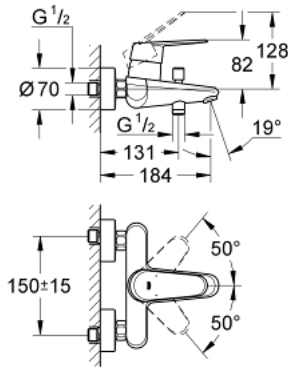

EURODISC COSMOPOLITAN 33 390 002 خلاط البانيو المزود بمقبض فردي مقاس 1/2 بوصة

وصف المنتج

- مثبت على الجدار
- قلب سيراميك GROHE SilkMove 46 مم
- طلاء كروم GROHE LongLife
- محدد معدل تدفق قابل للتعديل
- أدنى معدل للتدفق قابل للتعديل 2.5 ل/د تقريبًا
- محول آلي: حمام/دش
- مرغي المياه
- صمام لا رجعي مدمج في منفذ الدش بقياس 1/2 بوصة
- القارنات S
- محمي من التدفق العكسي
- محدد درجة الحرارة الاختياري بالرقم المرجعي 46 308
- تصنيف الضوضاء وفق المعيار DIN 4109

EURODISC COSMOPOLITAN 33 390 002 خلاط البانيو المزود بمقبض فردي مقاس 1/2 بوصة

قطع الغيار:

- 1: مقبض (رقم الطلب: 46743000)
- 2: غطاء (رقم الطلب: 46427000)
- 3: خرطوشة (رقم الطلب: 46048000)
- 4: وصلة مسمار 1/2 بوصة (رقم الطلب: 45044000)
- 5: الوحدة (رقم الطلب: 12662000) S
- 6: مقبض محول (رقم الطلب: 64309000)
- 7: محول (رقم الطلب: 65655000)
- 8: صمام مانع للإرجاع (رقم الطلب: 08565000)
- 9: فلتر مياه (رقم الطلب: 13952000)
- 10: محدد درجة الحرارة\* (رقم الطلب: 46308000)
- 11: تطويلة 3/4 بوصة، 20 ملم\* (رقم الطلب: 0713000M)
- 12: توسعة خاصة\* (رقم الطلب: 19377000)