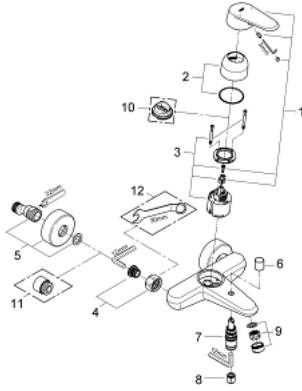

EURODISC COSMOPOLITAN 33 390 002 خلاط البانيو المزود بمقبض فردي مقاس 1/2 بوصة

وصف المنتج

- مثبت على الجدار
- قلب سيراميك GROHE SilkMove 46 مم
- طلاء كروم GROHE LongLife
- محدد معدل تدفق قابل للتعديل
- أدنى معدل للتدفق قابل للتعديل 2.5 ل/د تقريبًا
- محول آلي: حمام/دش
- مرغي المياه
- صمام لا رجعي مدمج في منفذ الدش بقياس 1/2 بوصة
- القارنات S
- محمي من التدفق العكسي
- محدد درجة الحرارة الاختياري بالرقم المرجعي 46 308
- تصنيف الضوضاء وفق المعيار DIN 4109

EURODISC COSMOPOLITAN 33 390 002 خلاط البانيو المزود بمقبض فردي مقاس 1/2 بوصة

قطع الغيار:

- 1: مقبض (رقم الطلب: 46743000)
- 2: غطاء (رقم الطلب: 46427000)
- 3: خرطوشة (رقم الطلب: 46048000)
- 4: وصلة مسمار 1/2 بوصة (رقم الطلب: 45044000)
- 5: الوحدة (رقم الطلب: 12662000) S
- 6: مقبض محول (رقم الطلب: 64309000)
- 7: محول (رقم الطلب: 65655000)
- 8: صمام مانع للإرجاع (رقم الطلب: 08565000)
- 9: فلتر مياه (رقم الطلب: 13952000)
- 10: محدد درجة الحرارة\* (رقم الطلب: 46308000)
- 11: تطويلة 3/4 بوصة، 20 ملم\* (رقم الطلب: 0713000M)
- 12: توسعة خاصة\* (رقم الطلب: 19377000)